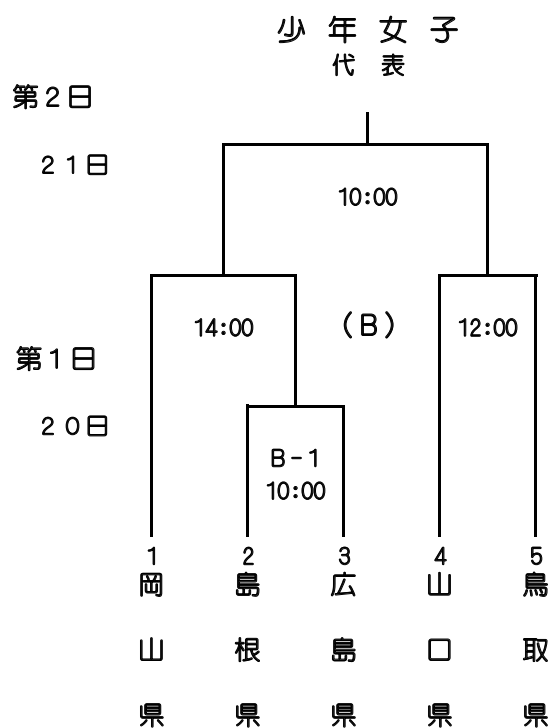

第77回国民体育大会中国ブロック大会 ソフトボール競技組合せ

と き 令和4年8月20日(土)・21日(日) (予備日22日) (少年男子を除く種別)
令和4年8月27日(土)・28日(日) (予備日29日) (少年男子)

ところ 広島県尾道市
監督会議 令和4年8月19日(金)尾道市