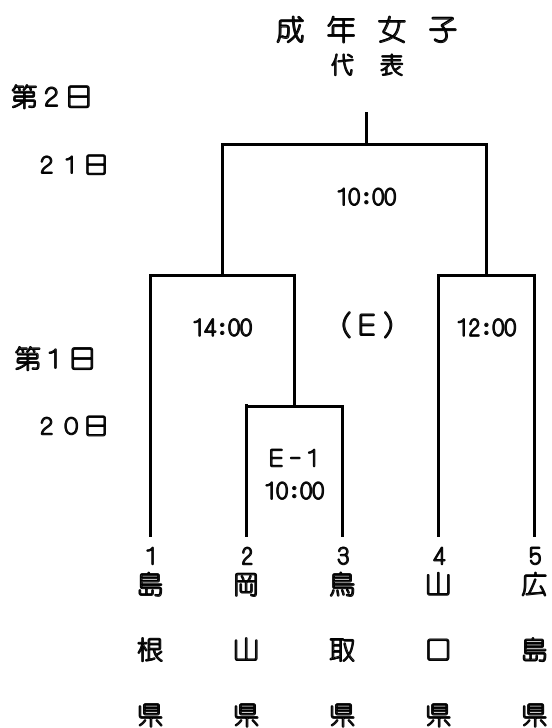

第77回国民体育大会中国ブロック大会 ソフトボール競技組合せ

と き 令和4年8月20日(土)・21日(日) (予備日22日) (少年男子を除く種別)
令和4年8月27日(土)・28日(日) (予備日29日) (少年男子)

ところ 広島県尾道市
監督会議 令和4年8月19日(金)尾道市