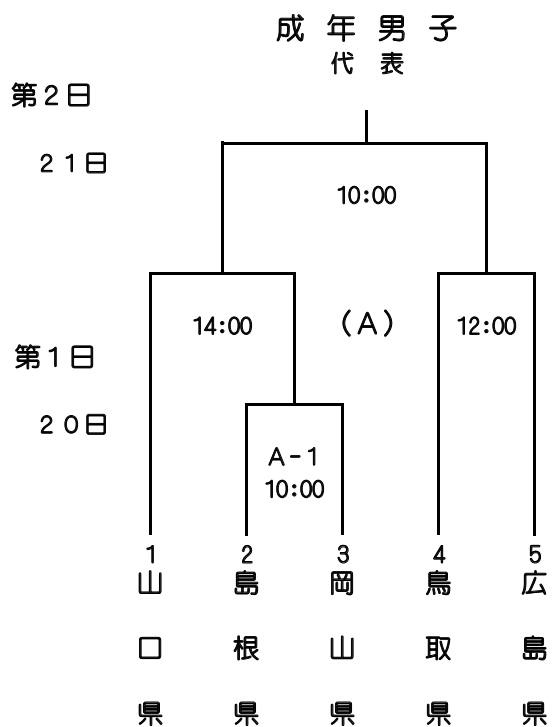

第77回国民体育大会中国ブロック大会 ソフトボール競技組合せ

と き 令和4年8月20日(土)・21日(日) (予備日22日) (少年男子を除く種別)
令和4年8月27日(土)・28日(日) (予備日29日) (少年男子)

ところ 広島県尾道市
監督会議 令和4年8月19日(金)尾道市