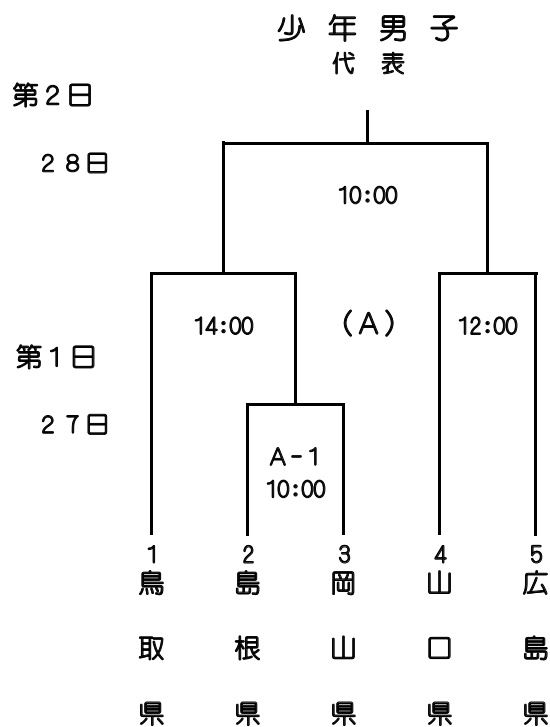

第77回国民体育大会中国ブロック大会 ソフトボール競技組合せ

と き 令和4年8月20日(土)・21日(日) (予備日22日) (少年男子を除く種別)
令和4年8月27日(土)・28日(日) (予備日29日) (少年男子)

ところ 広島県尾道市
監督会議 令和4年8月19日(金)尾道市