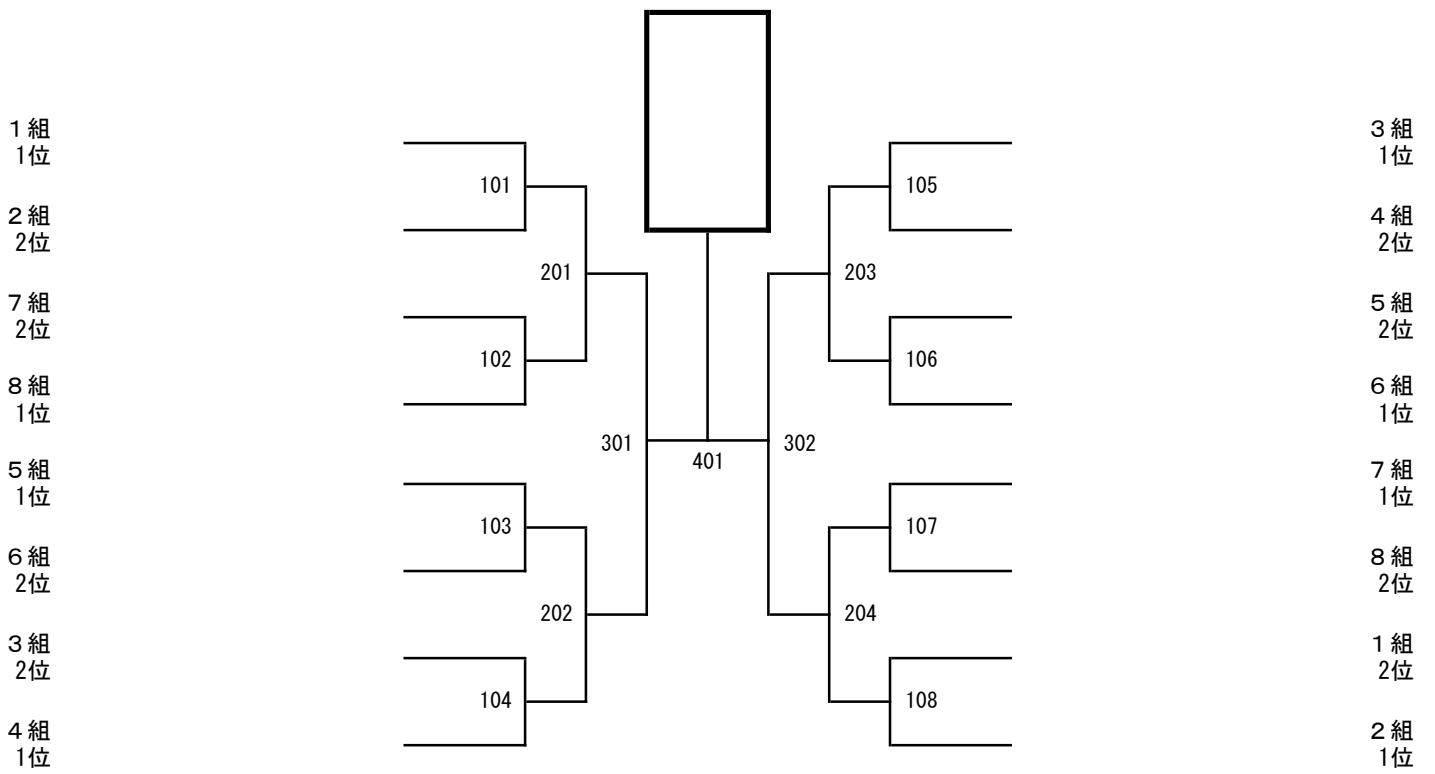

6 組		広島市安佐南区A	豊田郡大崎上島町	東広島市B	得点	勝率 勝/負	順位
1	広島市安佐南区A	—	—	—			
2	豊田郡大崎上島町	—	—	—			
3	東広島市B	—	—	—			

7 組		広島市中区	呉市B	廿日市市B	得点	勝率 勝/負	順位
1	広島市中区	—	—	—			
2	呉市B	—	—	—			
3	廿日市市B	—	—	—			

8 組		呉市A	広島市安佐南区B	江田島市	神石郡神石高原町	得点	勝率 勝/負	順位
1	呉市A	—	—	—	—			
2	広島市安佐南区B	—	—	—	—			
3	江田島市	—	—	—	—			
4	神石郡神石高原町	—	—	—	—			

3チームリーグ	第1試合	第2試合	第3試合
試合順	②-③	①-③	①-②

4チームリーグ	第1試合	第2試合	第3試合
試合順	①-④ ②-③	①-③ ②-④	①-② ③-④

第48回広島県民スポーツ大会卓球競技（一般の部）順位別トーナメント

決勝トーナメント（予選1・2位）

予選3・4位トーナメント