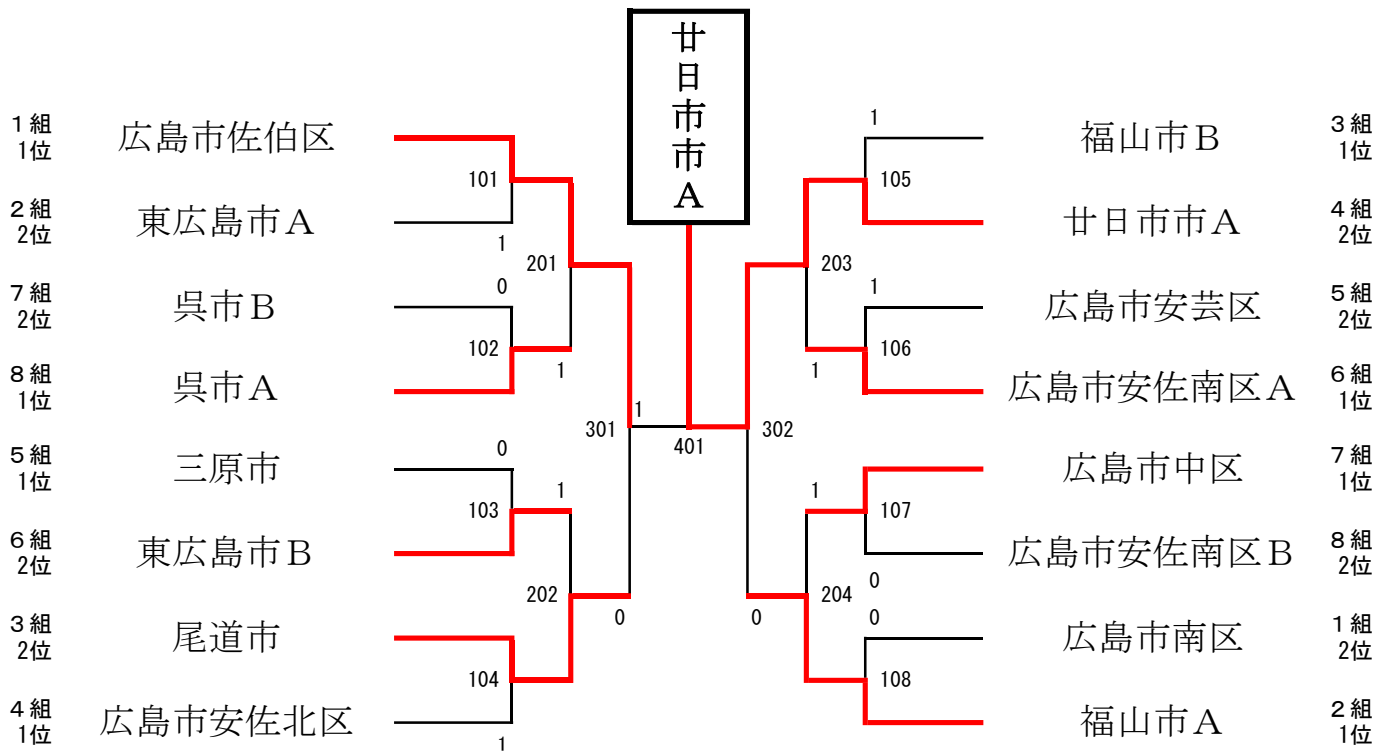

7 組		広島市中区	呉市B	廿日市市B	得点	勝率 勝/負	順位
1	広島市中区		2-1	2-1	4		1
2	呉市B	1-2		3-0	3		2
3	廿日市市B	1-2	0-3		2		3

8 組		呉市A	広島市安佐南区B	江田島市	神石郡神石高原町	得点	勝率 勝/負	順位
1	呉市A		3-0	3-0	3-0	6		1
2	広島市安佐南区B	0-3		3-0	3-0	5		2
3	江田島市	0-3	0-3		3-0	4		3
4	神石郡神石高原町	0-3	0-3	0-3		3		4

3チームリーグ	第1試合	第2試合	第3試合
試合順	②-③	①-③	①-②

4チームリーグ	第1試合	第2試合	第3試合
試合順	①-④ ②-③	①-③ ②-④	①-② ③-④

第48回広島県民スポーツ大会卓球競技（一般の部）順位別トーナメント

決勝トーナメント（予選1・2位）

予選3・4位トーナメント