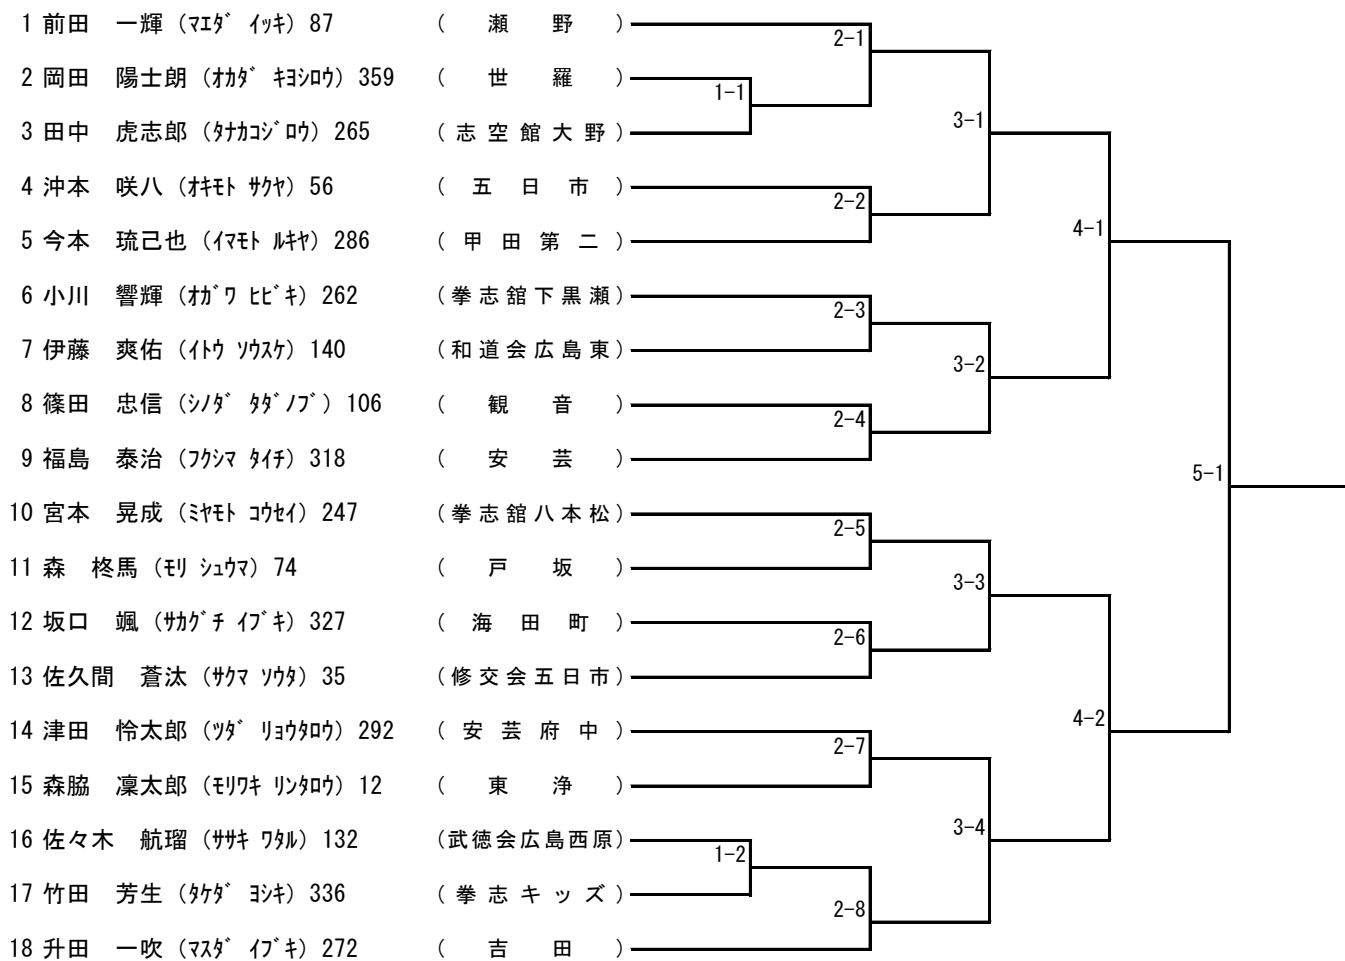

組手個人戦) A-1 小学生1・2年 男・女の部

組手個人戦) A-2 小学生3・4年 男子の部

組手個人戦) A-3 小学生5・6年 男子の部

組手個人戦) A-4 中学生 男子の部

組手個人戦) A-5 高校生 男子の部

組手個人戦) A-6 小学生3・4年 女子の部

組手個人戦) A-7 小学生5・6年 女子の部

三浦 祐葵(ミウラ ユウキ)