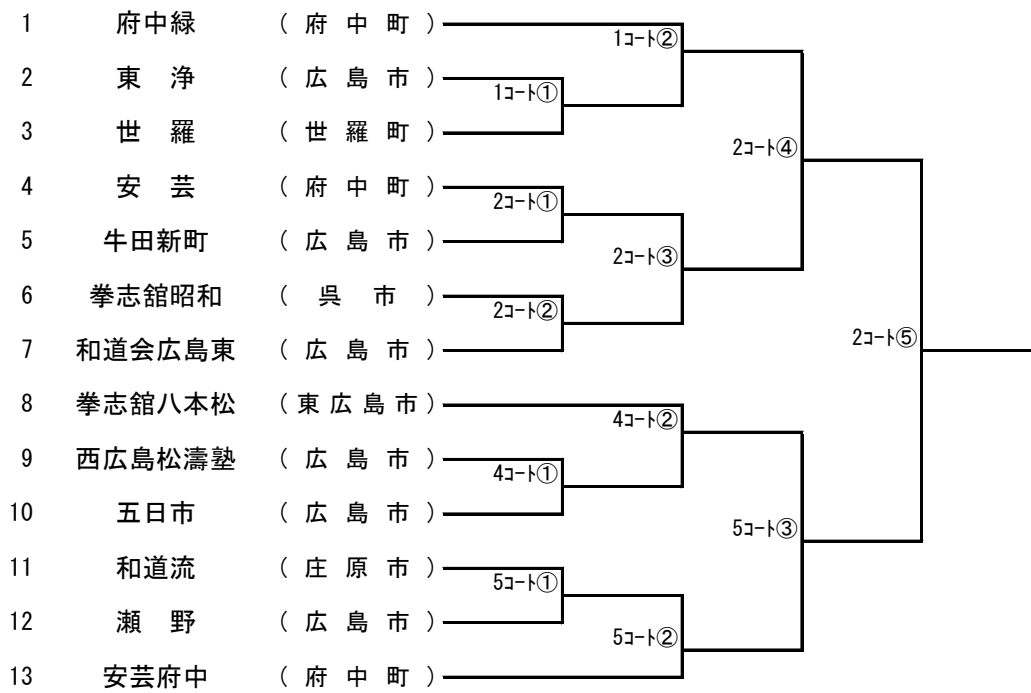

組手団体戦) B-1 団対抗戦の部