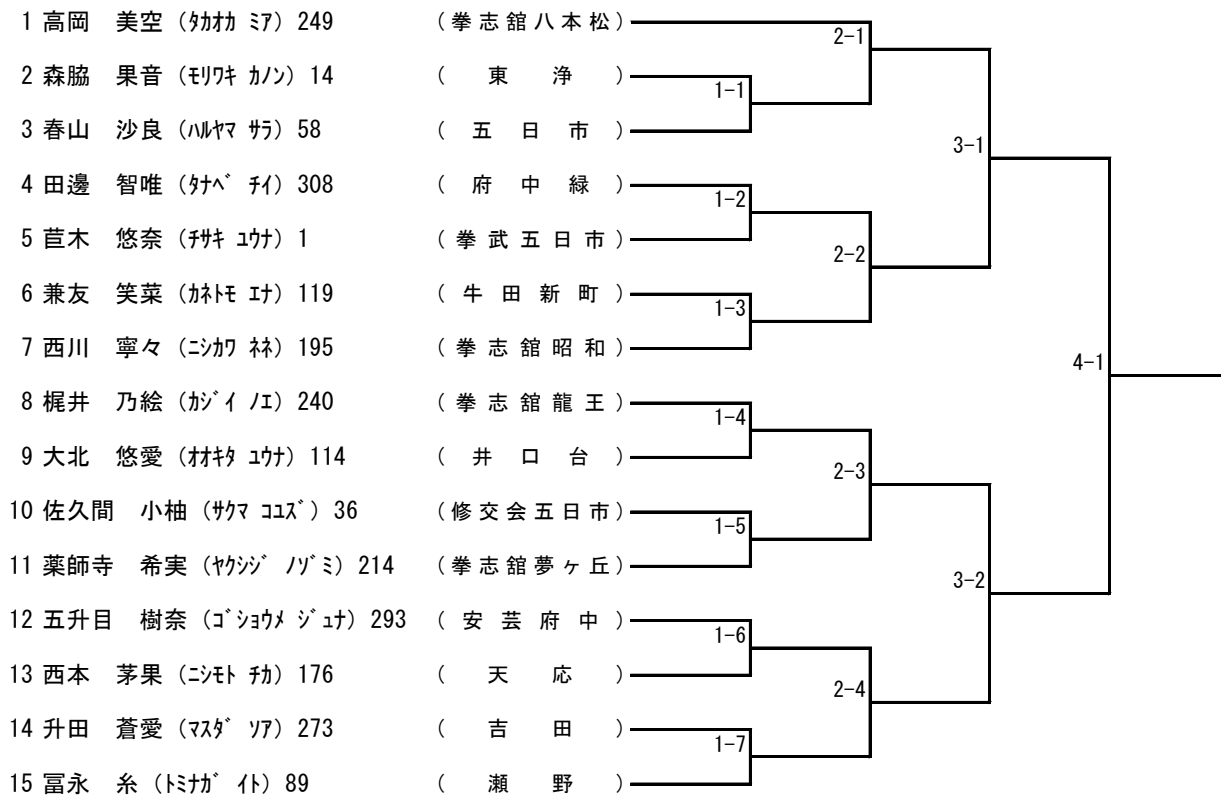

組手個人戦) A-1 小学生1・2年 男・女の部

組手個人戦) A-2 小学生3・4年 男子の部

組手個人戦) A-3 小学生5・6年 男子の部

組手個人戦) A-4 中学生 男子の部

組手個人戦) A-5 高校生 男子の部

組手個人戦) A-6 小学生3・4年 女子の部

組手個人戦) A-7 小学生5・6年 女子の部

三浦 祐葵(ミウラ ユウキ)