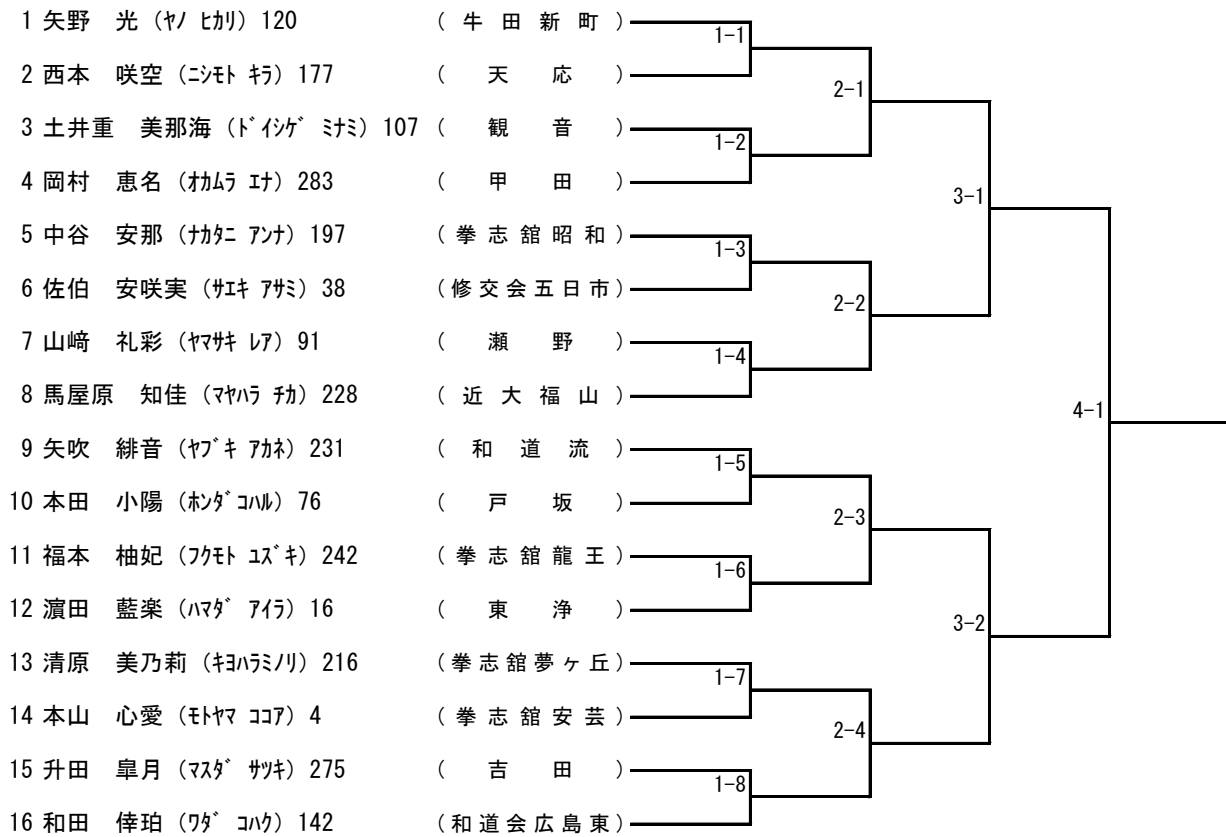

組手個人戦) A-8 中学生 女子の部