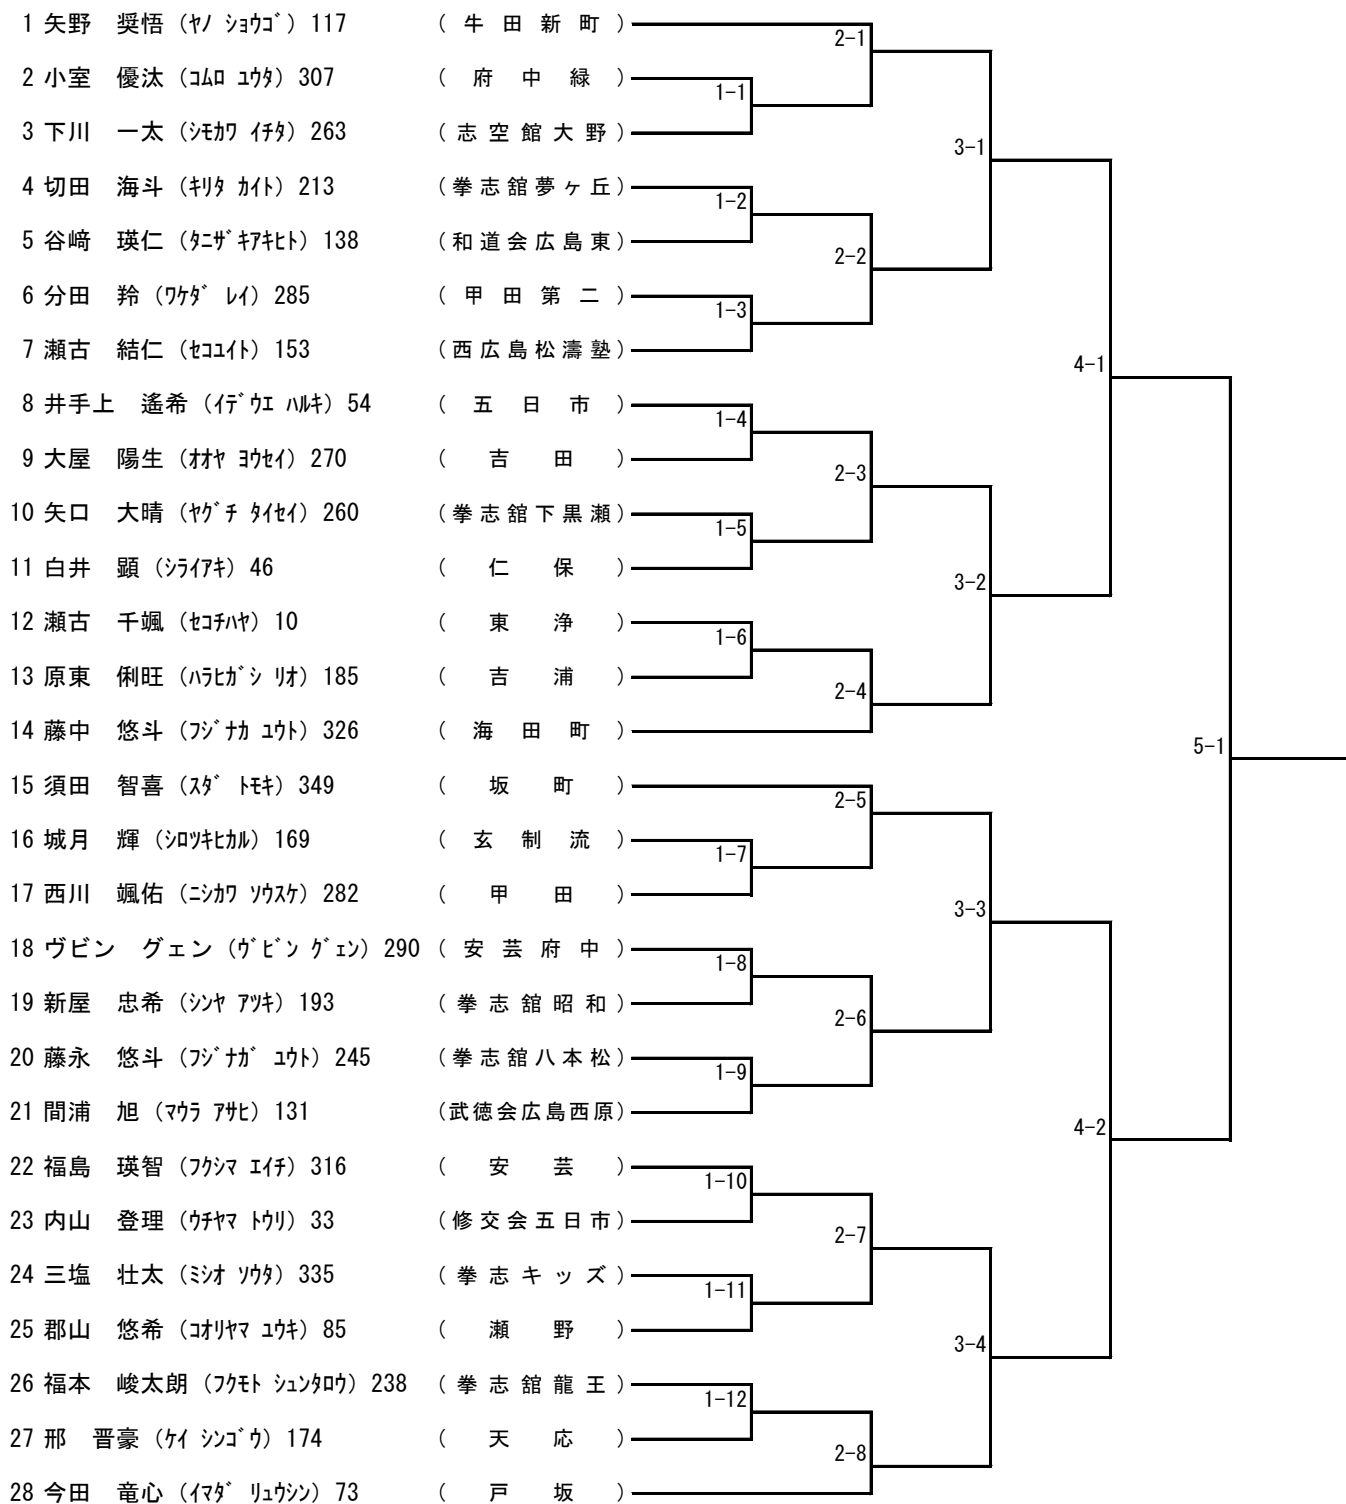

組手個人戦) A-1 小学生1・2年 男・女の部

組手個人戦) A-2 小学生3・4年 男子の部

組手個人戦) A-3 小学生5・6年 男子の部

組手個人戦) A-4 中学生 男子の部

組手個人戦) A-5 高校生 男子の部

組手個人戦) A-6 小学生3・4年 女子の部

組手個人戦) A-7 小学生5・6年 女子の部

三浦 祐葵(ミウラ ユウキ)