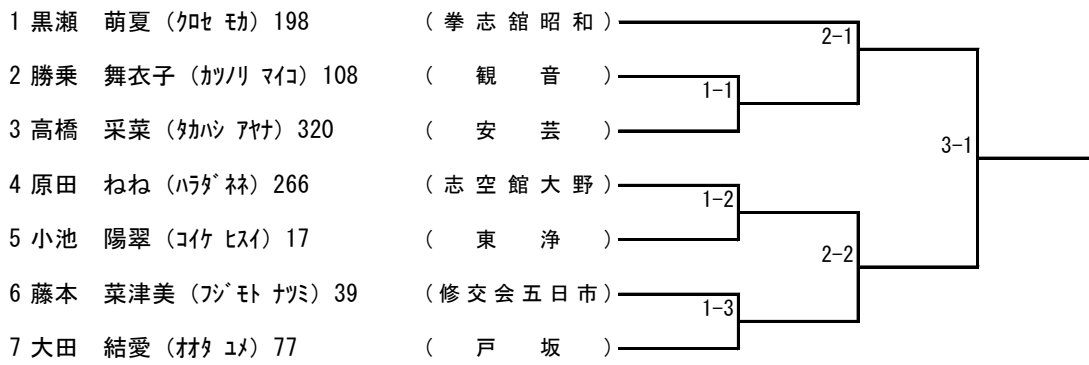

組手個人戦) A-9 高校生 女子の部