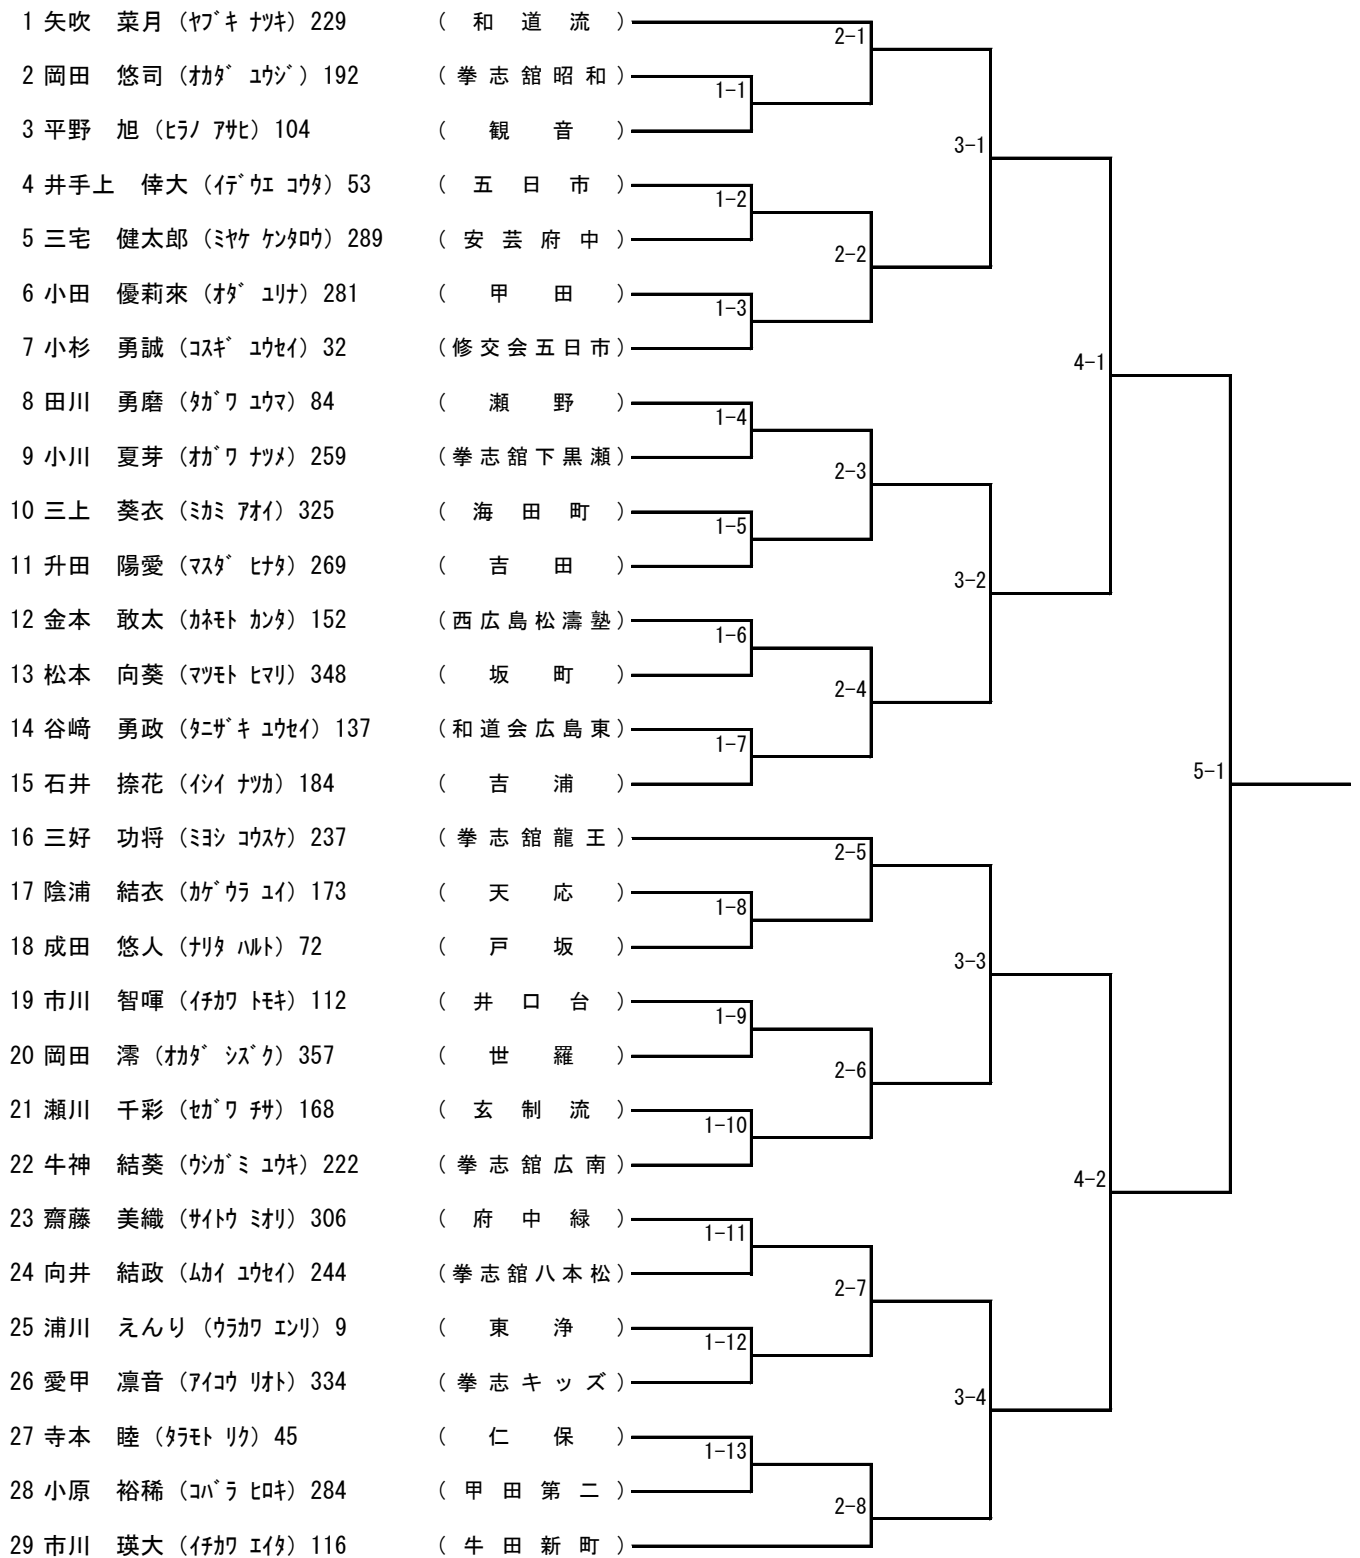

組手個人戦) A-1 小学生1・2年 男・女の部

組手個人戦) A-2 小学生3・4年 男子の部

組手個人戦) A-3 小学生5・6年 男子の部

組手個人戦) A-4 中学生 男子の部

組手個人戦) A-5 高校生 男子の部

組手個人戦) A-6 小学生3・4年 女子の部

組手個人戦) A-7 小学生5・6年 女子の部

三浦 祐葵(ミウラ ユウキ)

組手個人戦) A-8 中学生 女子の部

組手個人戦) A-9 高校生 女子の部

組手団体戦) B-1 団対抗戦の部

組手団体戦) B-1 団对抗戦の部 (参加者名簿)

	広島市			
チーム名	東浄			
先鋒	藤本 幹大	フジモト カナ	小3・4	男
中堅	谷 遙馬	タニ トマ	小5・6	男
大将	三瓶 礼翔	ミヤバイ	中学生	男

	広島市			
チーム名	五日市			
先鋒	市場 亮太	イチバ リョウタ	小3・4	男
中堅	小橋 朔太郎	コハシ シュウタロウ	小5・6	男
大将	松崎 尊	マツザキ タケル	中学生	男