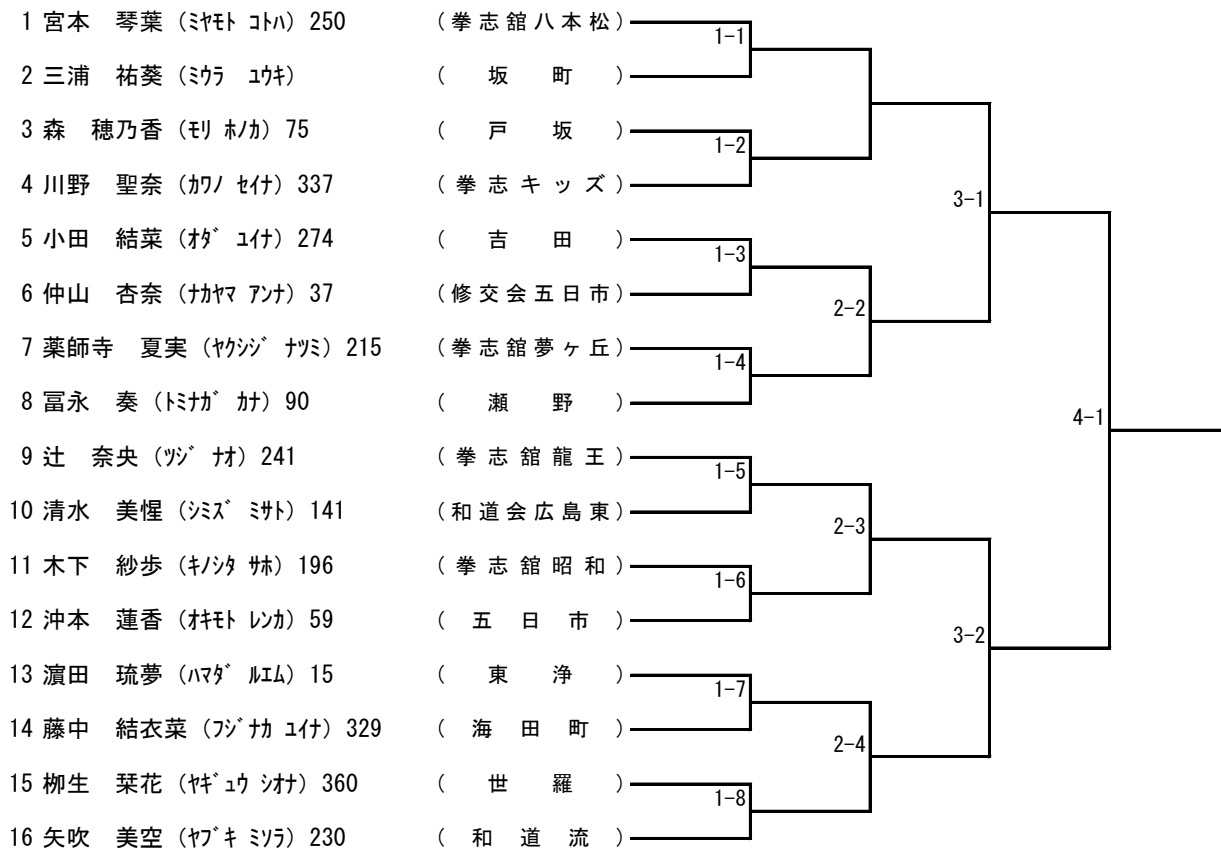

組手個人戦) A-1 小学生1・2年 男・女の部

組手個人戦) A-2 小学生3・4年 男子の部

組手個人戦) A-3 小学生5・6年 男子の部

組手個人戦) A-4 中学生 男子の部

組手個人戦) A-5 高校生 男子の部

組手個人戦) A-6 小学生3・4年 女子の部

組手個人戦) A-7 小学生5・6年 女子の部

三浦 祐葵(ミウラ ユウキ)