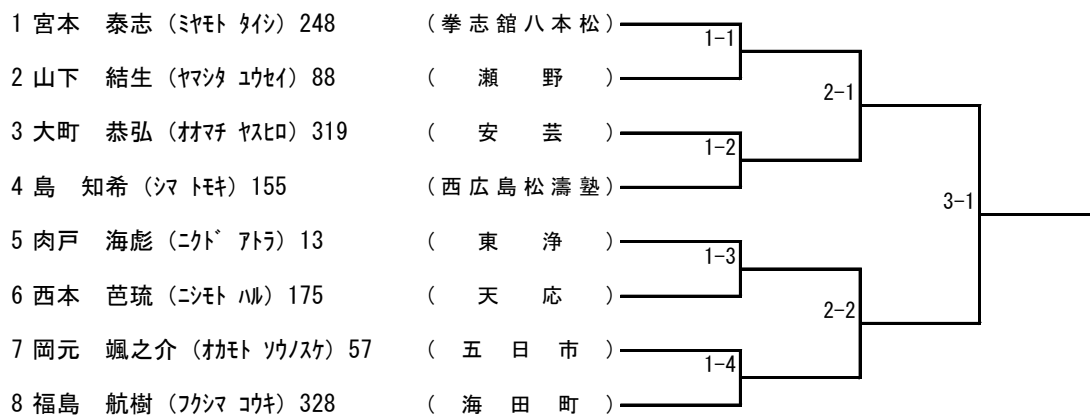

組手個人戦) A-1 小学生1・2年 男・女の部

組手個人戦) A-2 小学生3・4年 男子の部

組手個人戦) A-3 小学生5・6年 男子の部

組手個人戦) A-4 中学生 男子の部

組手個人戦) A-5 高校生 男子の部

組手個人戦) A-6 小学生3・4年 女子の部

組手個人戦) A-7 小学生5・6年 女子の部

三浦 祐葵(ミウラ ユウキ)