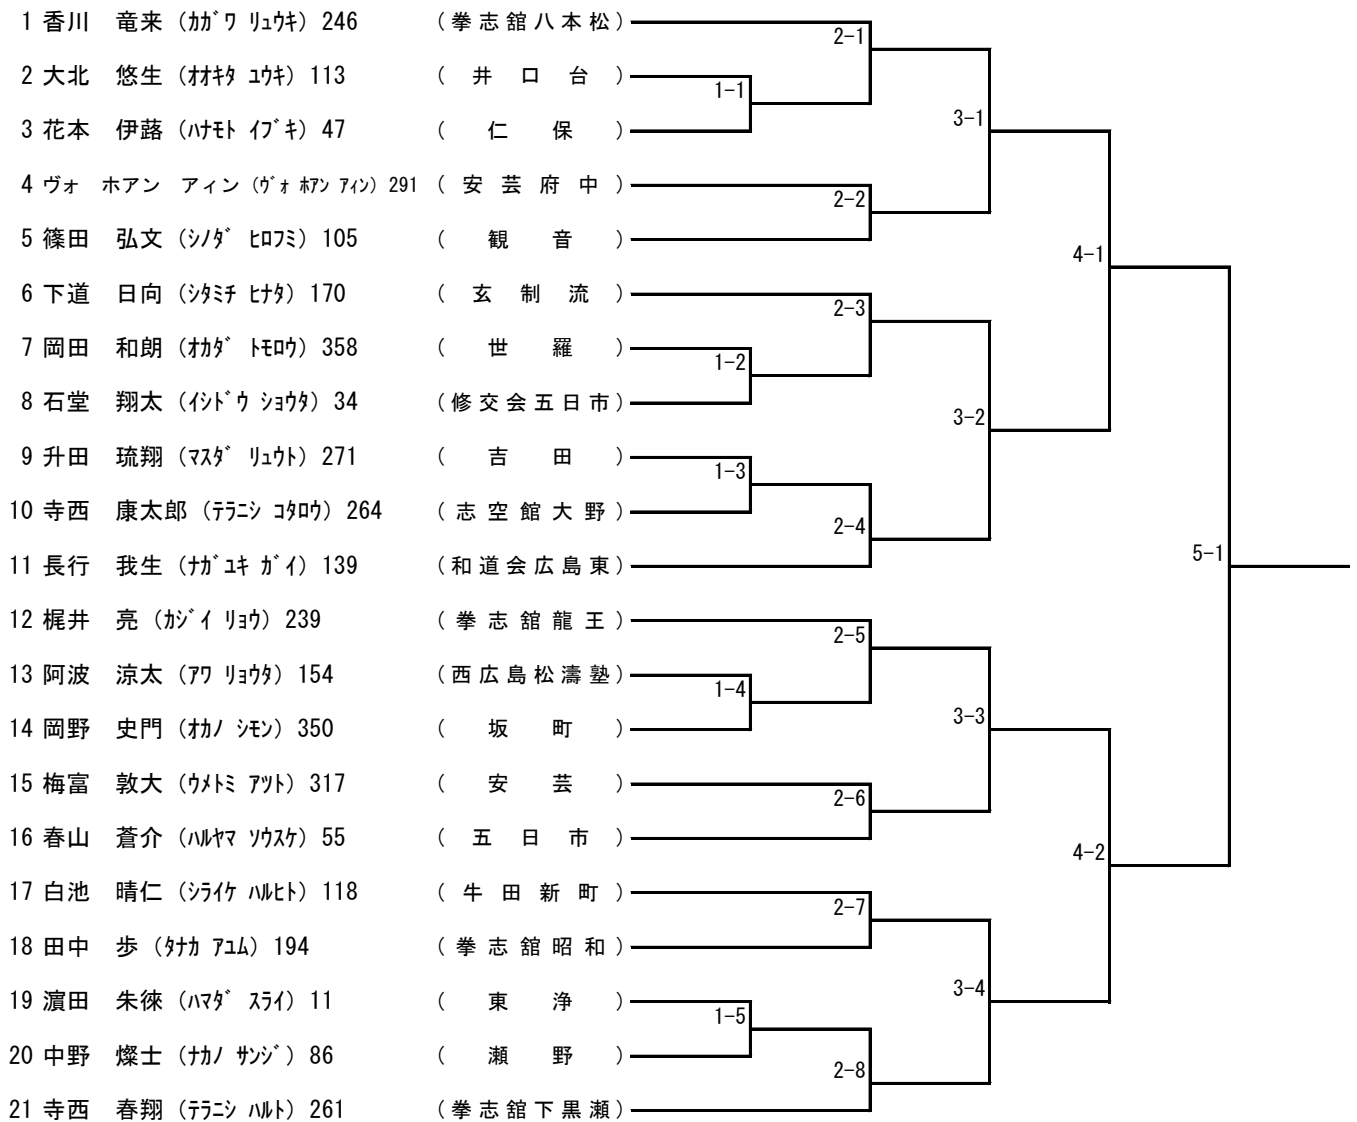

組手個人戦) A-1 小学生1・2年 男・女の部

組手個人戦) A-2 小学生3・4年 男子の部

組手個人戦) A-3 小学生5・6年 男子の部

組手個人戦) A-4 中学生 男子の部

組手個人戦) A-5 高校生 男子の部

組手個人戦) A-6 小学生3・4年 女子の部

組手個人戦) A-7 小学生5・6年 女子の部

三浦 祐葵(ミウラ ユウキ)