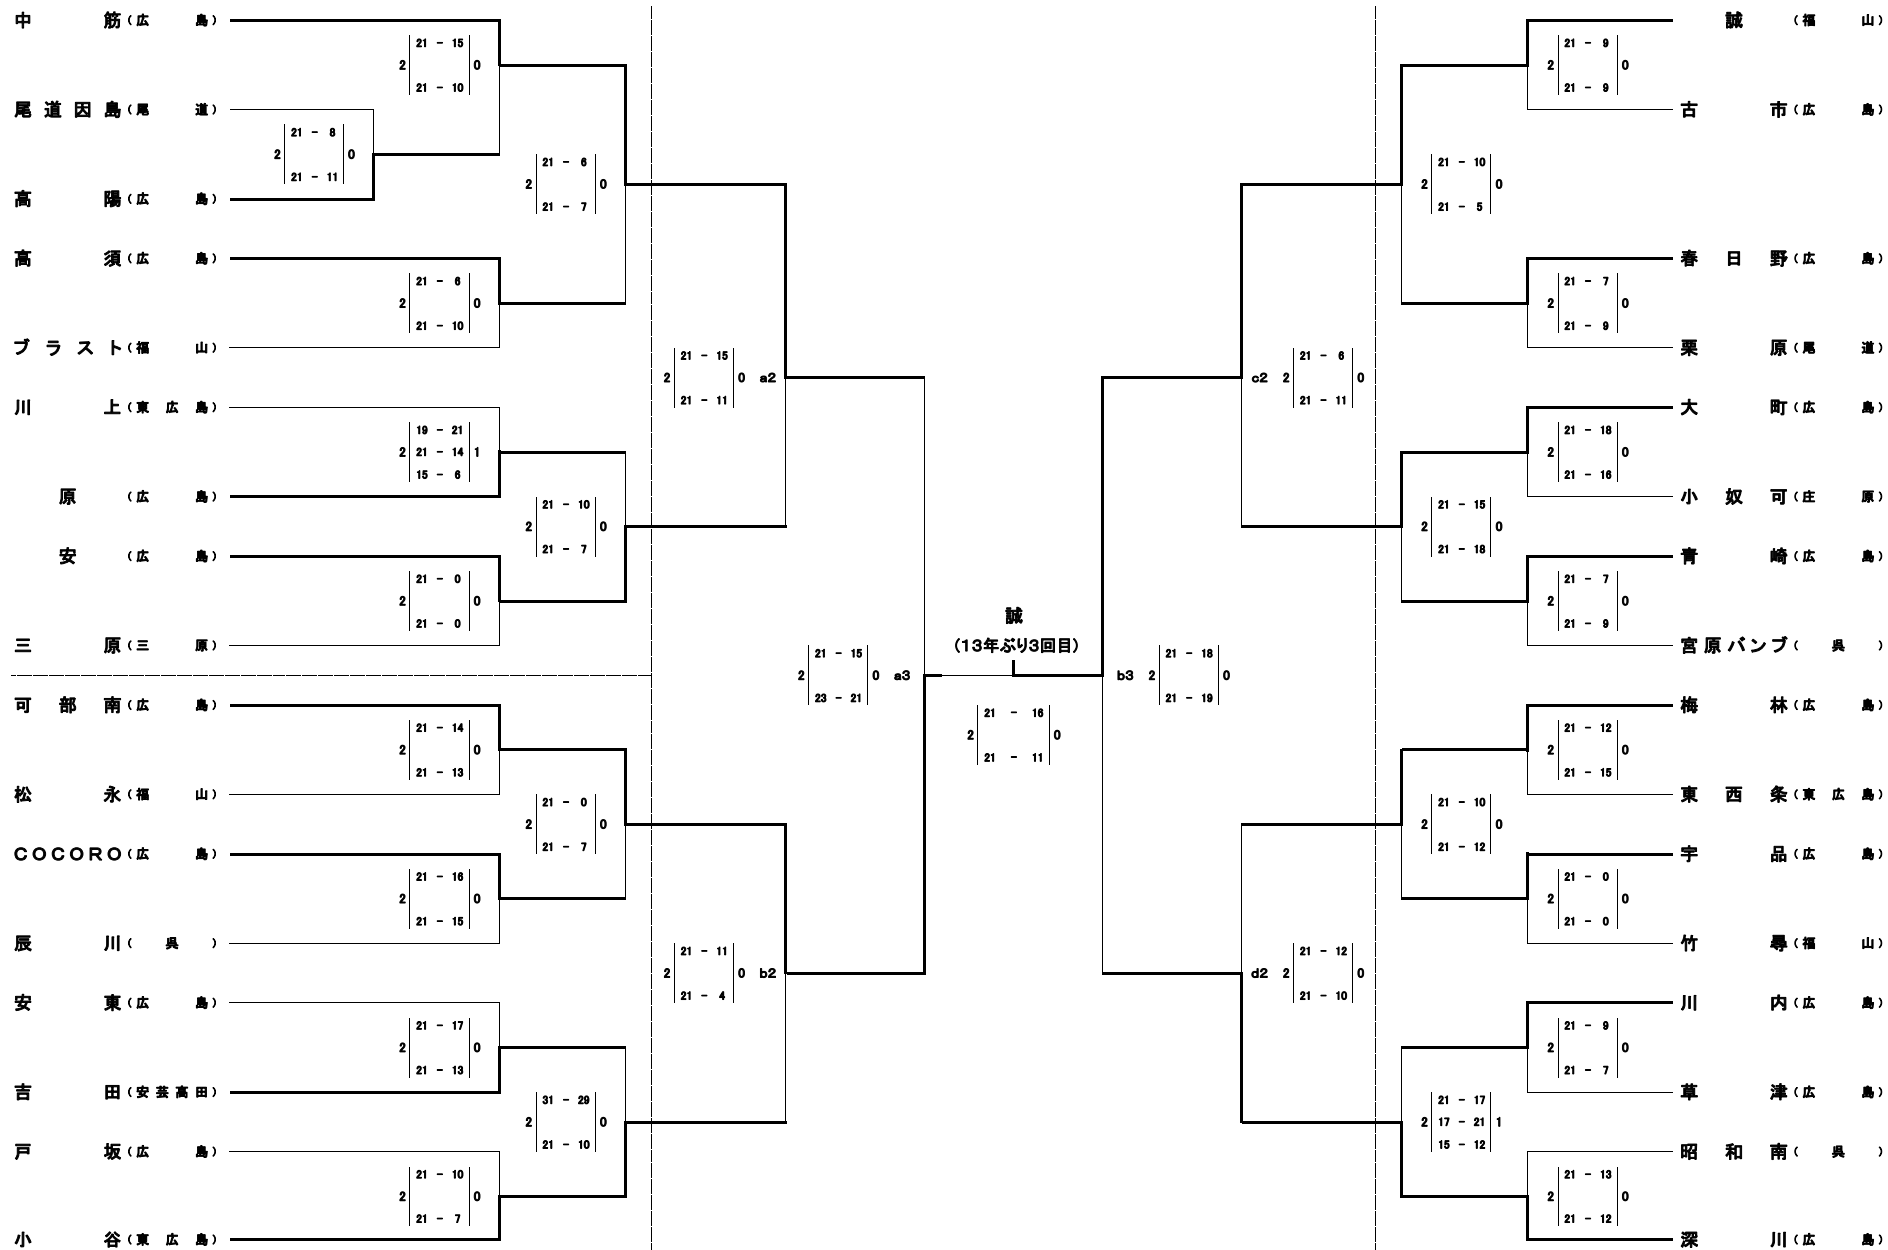

【小学生男子の部】  
(11月20日 広島サンプラザ)

(12月11日 マエダハウジング東区SC)

(11月20日 広島サンプラザ)

(11月20日 マエダハウジング東区SC)

(12月11日 マエダハウジング東区SC)

(11月20日 広島サンプラザ)