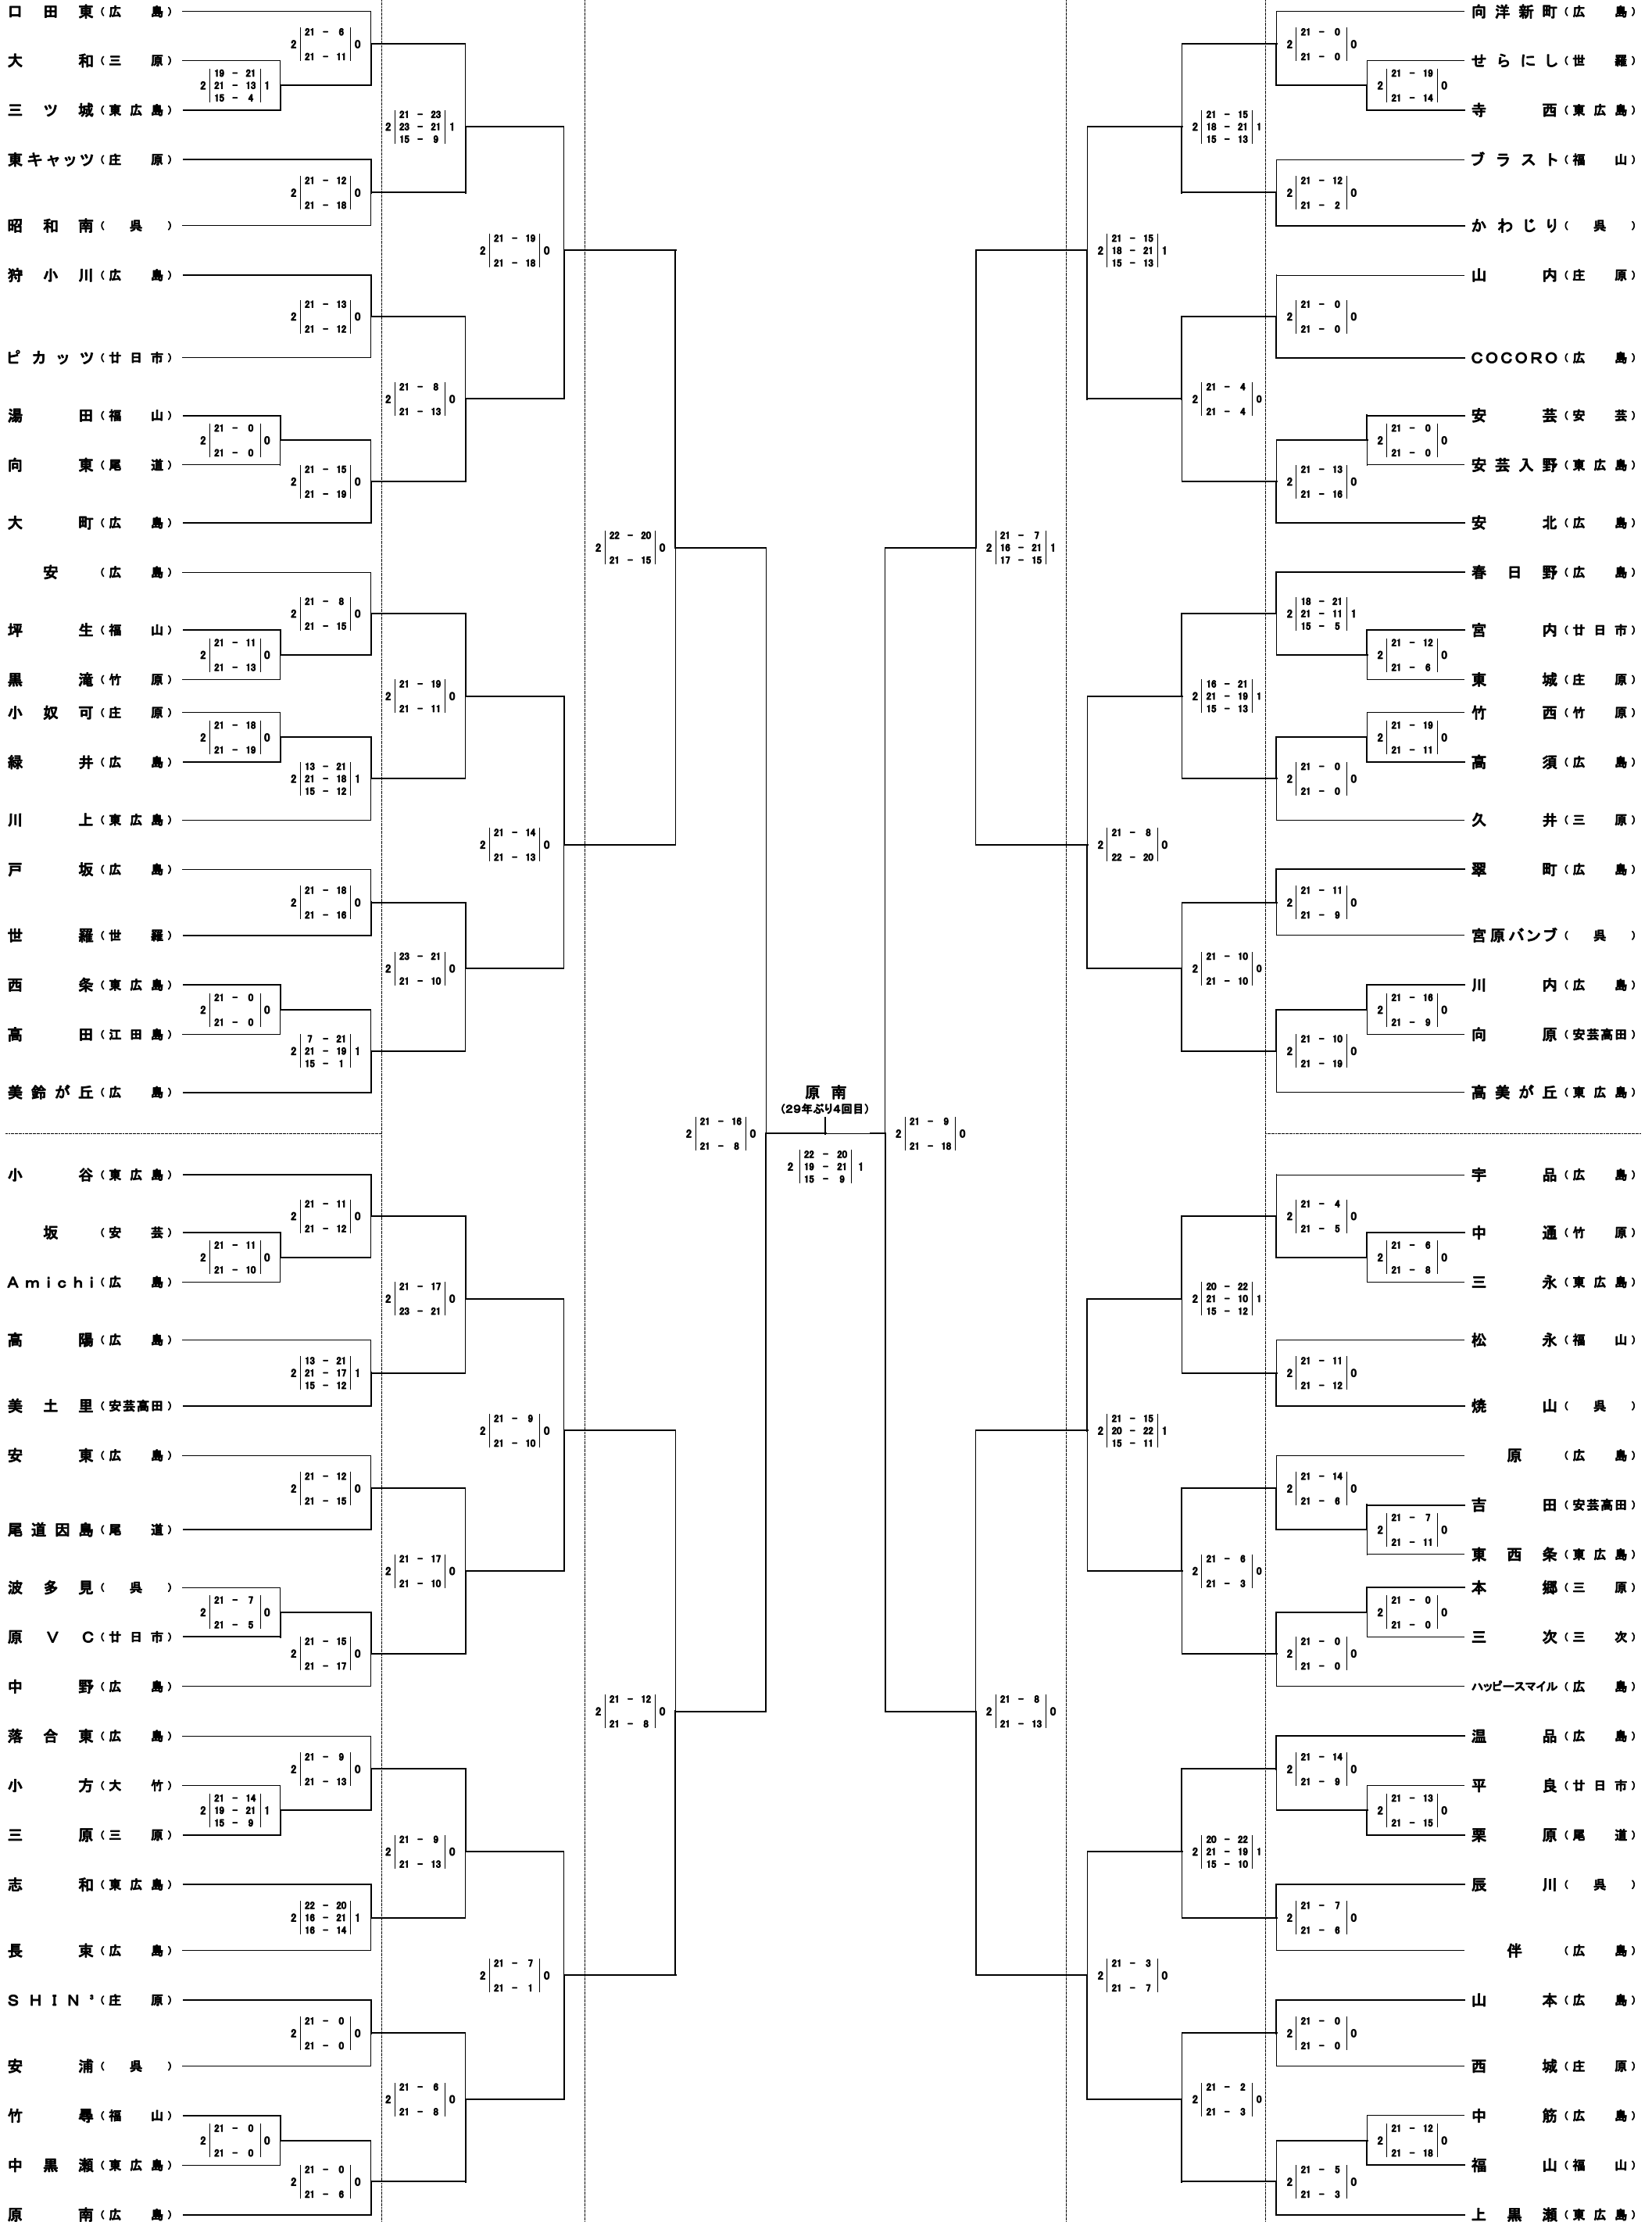

【小学生女子の部】

(11月20日 広島サンプラザ)

(11月27日)

マエダハウジング東区SC
(12月11日)

(11月27日)

(11月20日 コジマホールディングス中区SC)

(11月20日 マエダハウジング東区SC)

(11月27日)