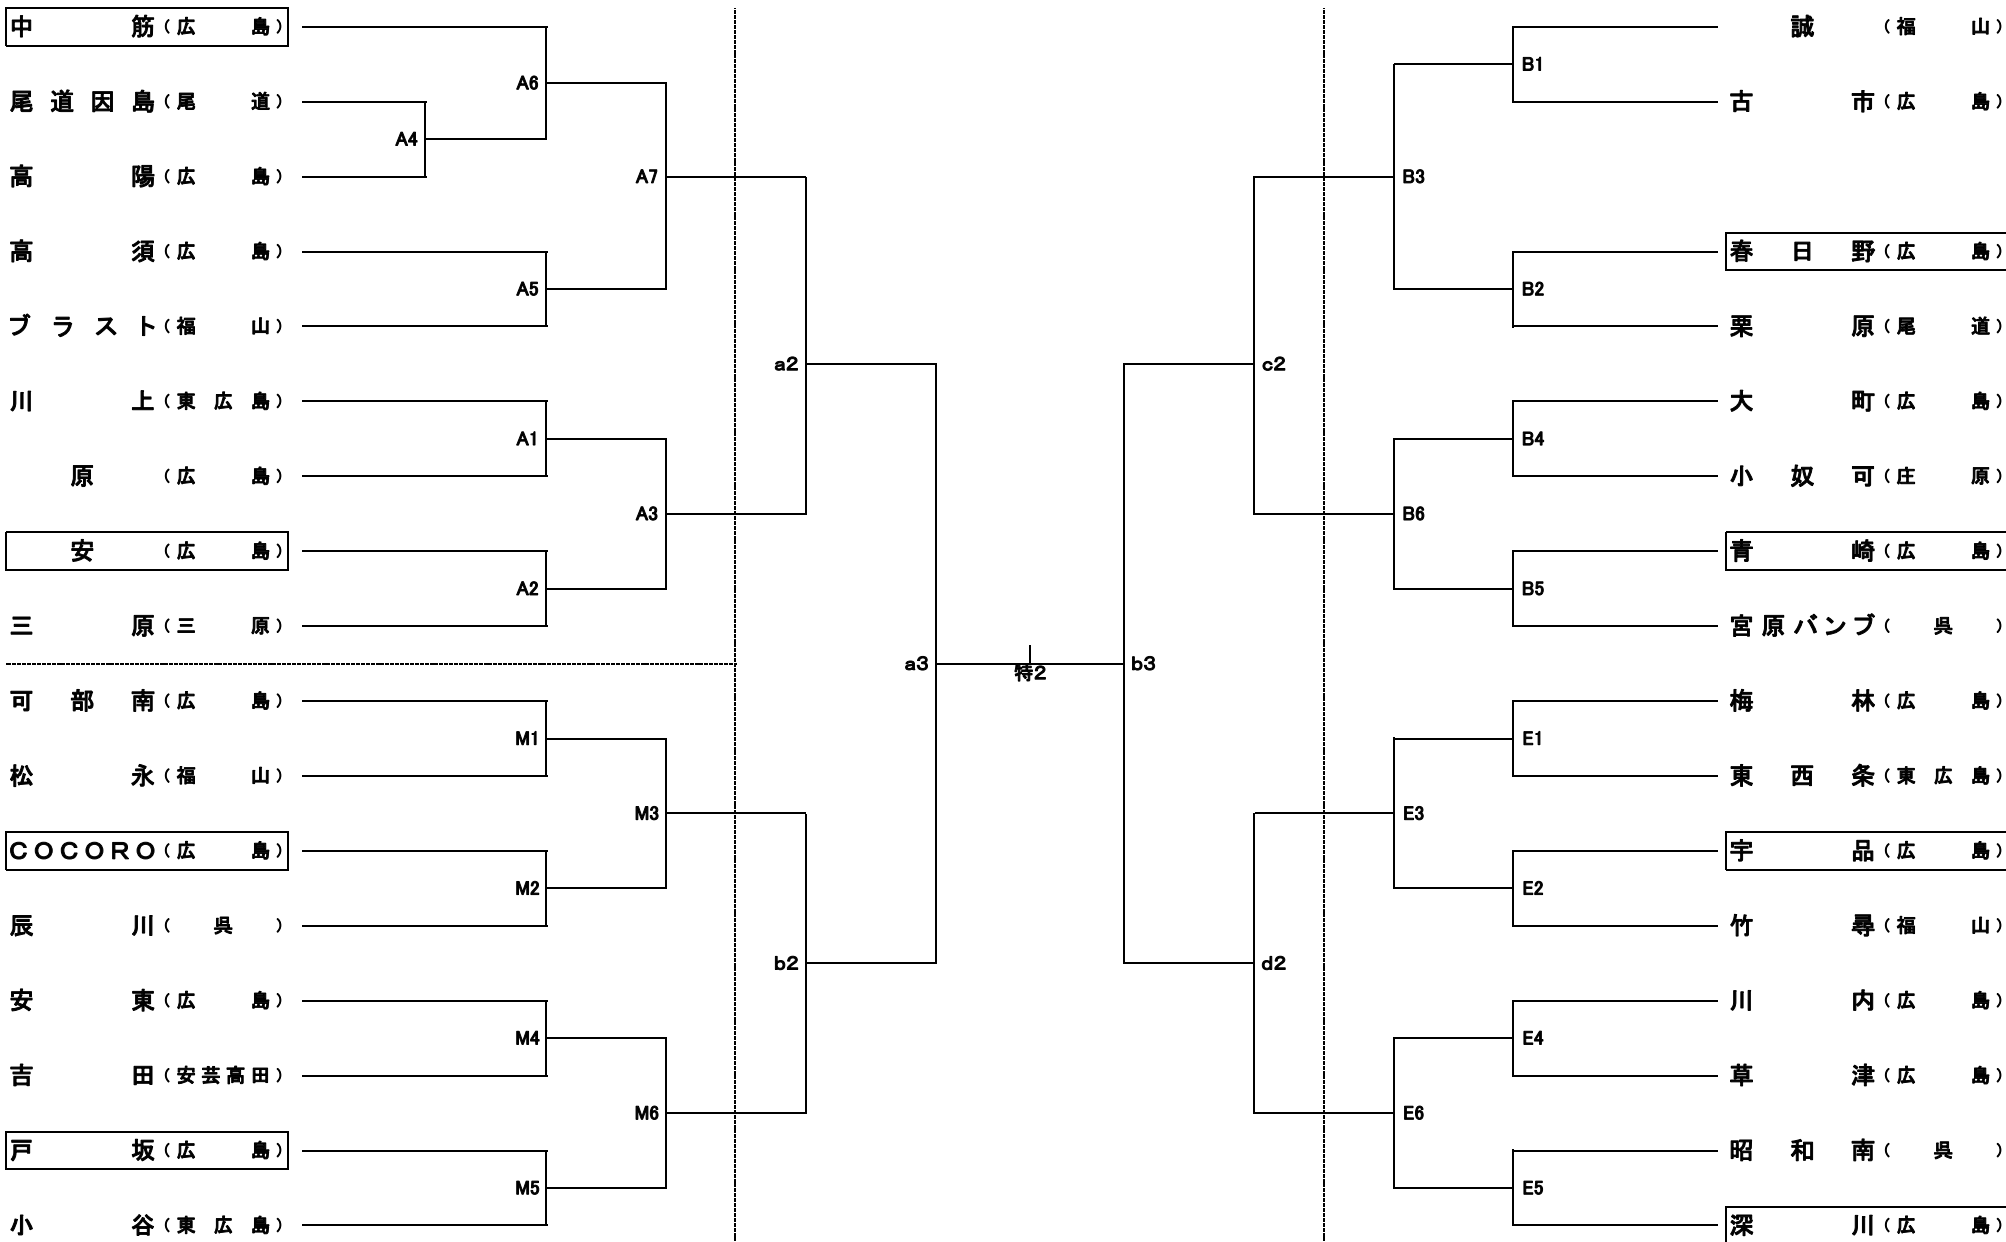

【小学生男子の部】

(11月20日 広島サンブラザ)

(12月11日 マエダハウジング東区SC)

(11月20日 広島サンブラザ)

(11月20日 マエダハウジング東区SC)

(12月11日 マエダハウジング東区SC)

(11月20日 広島サンブラザ)