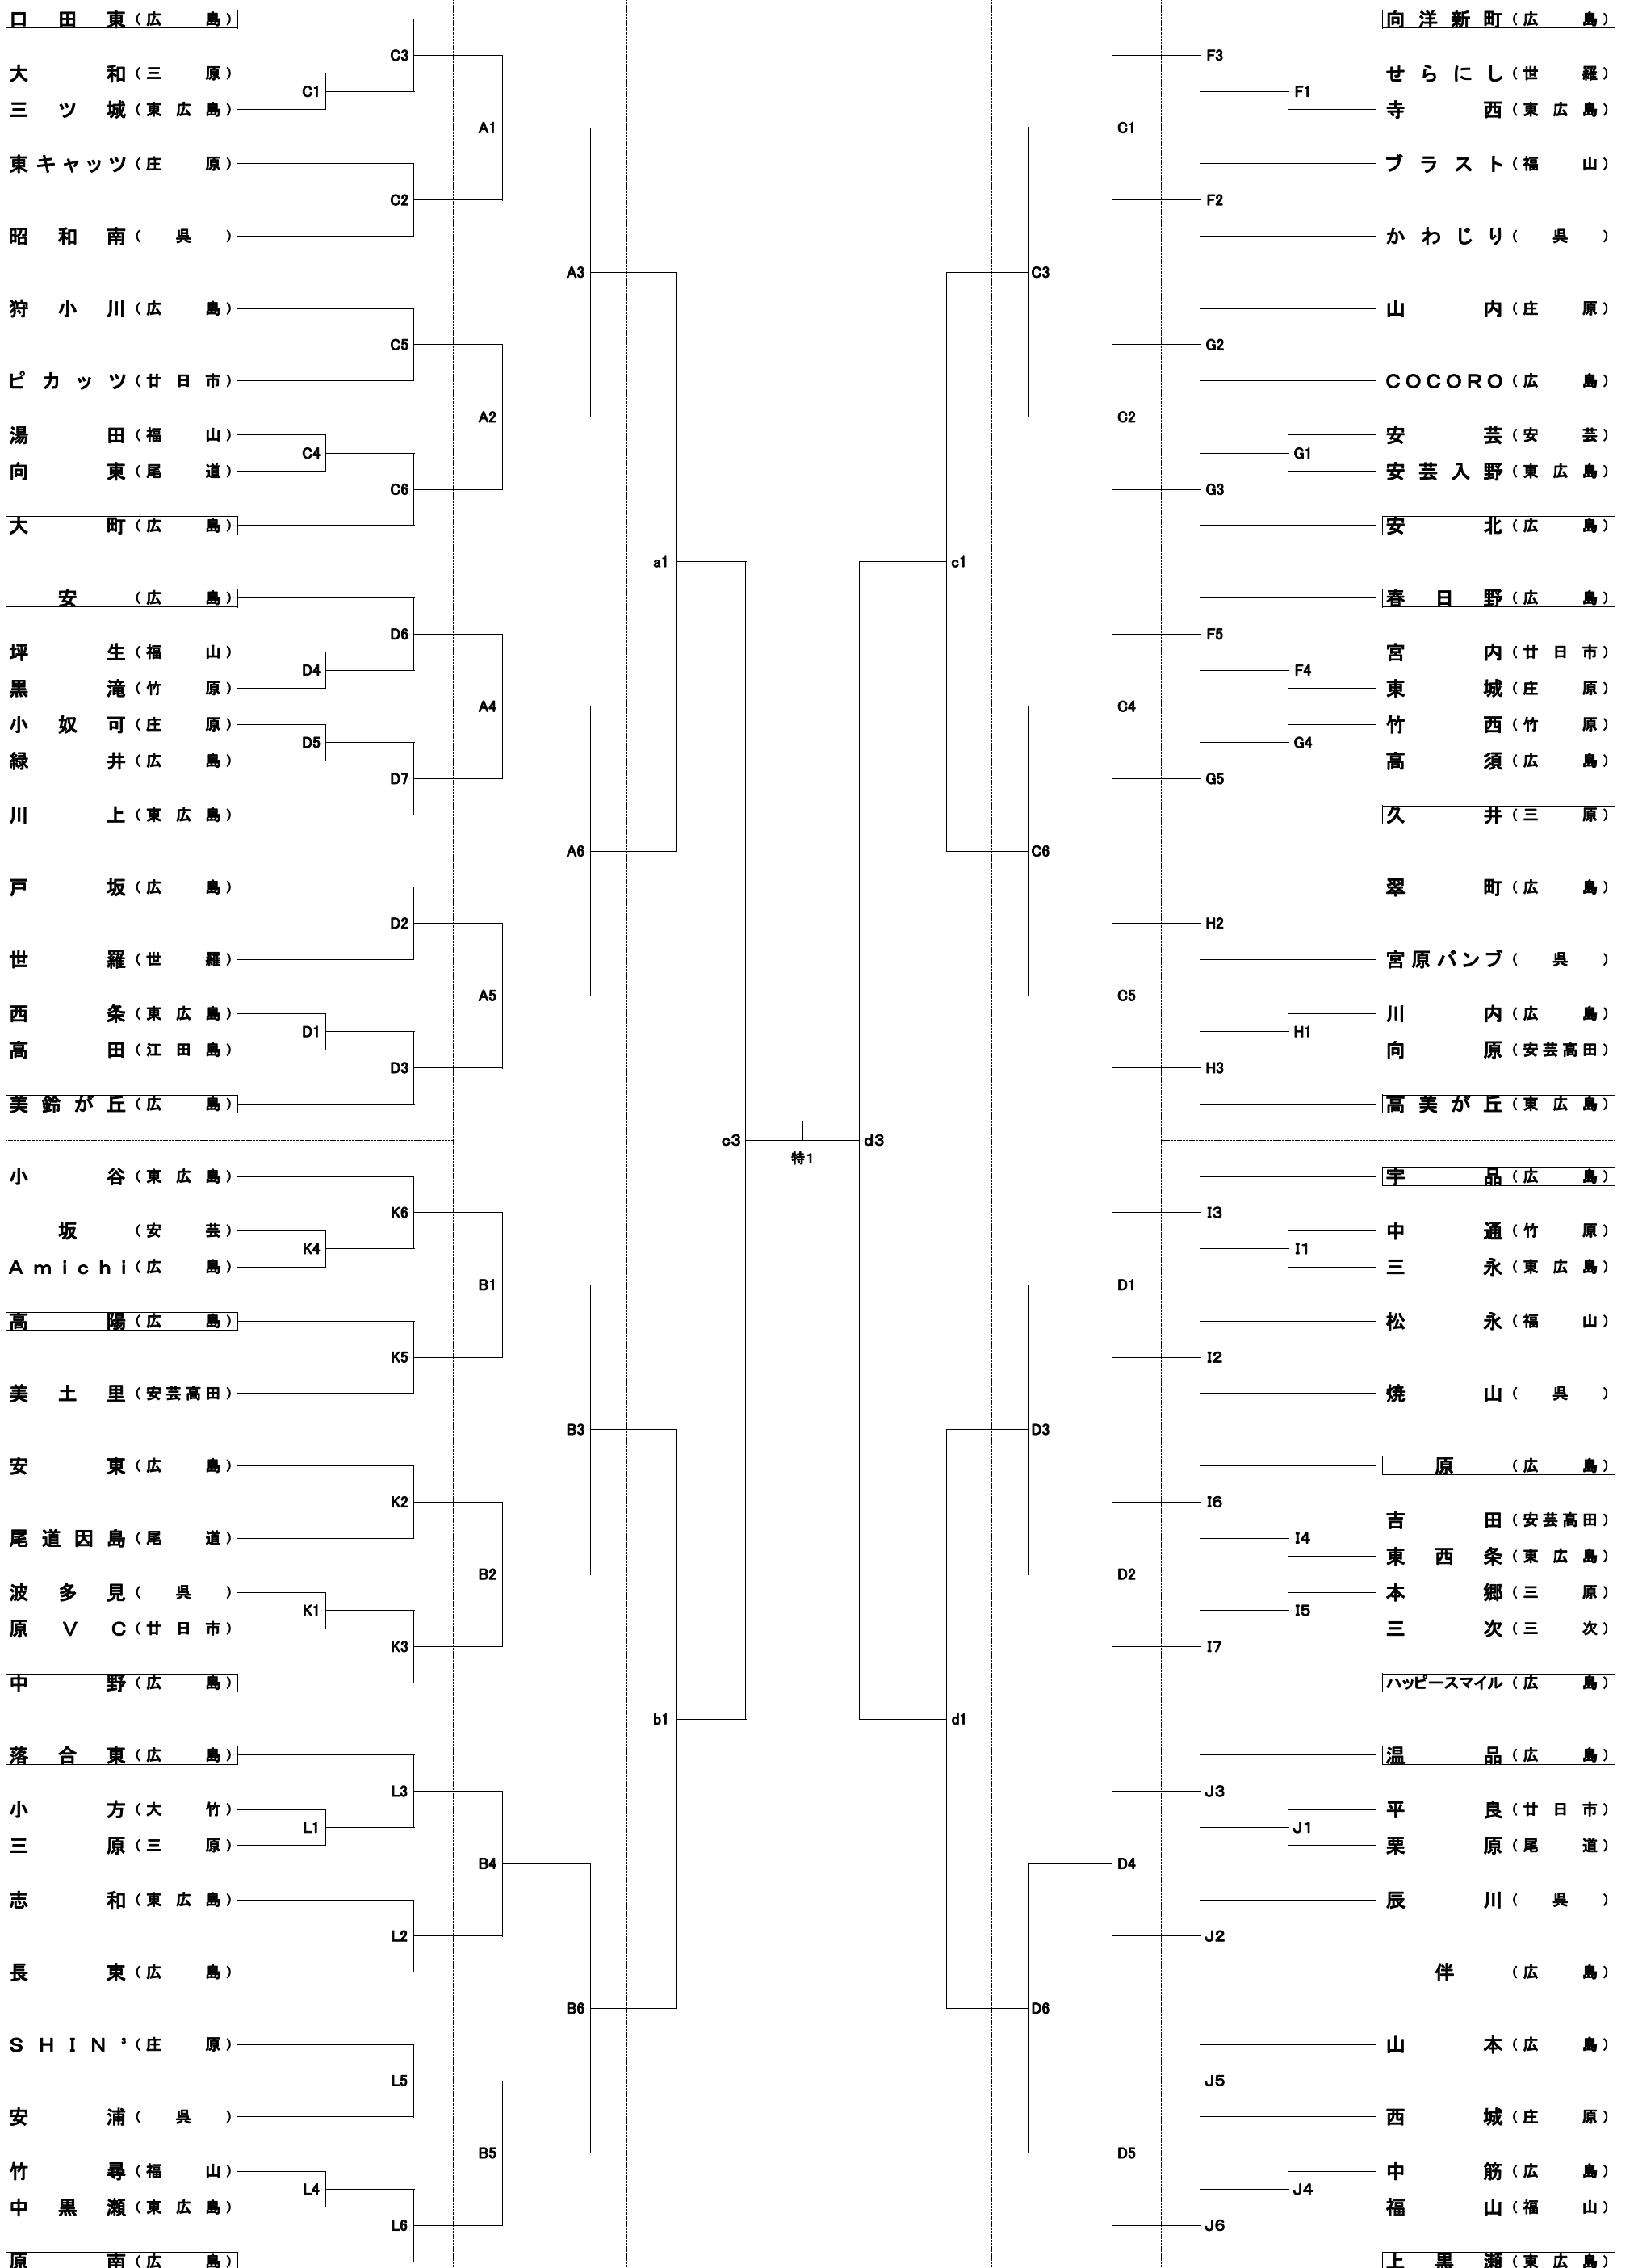

【小学生女子の部】

(11月20日 広島サンプラザ)

(11月27日)

マエダハウジング東区SC
(12月11日)

(11月27日)

(11月20日 コジマホールディングス中区SC)

(11月20日 マエダハウジング東区SC)

(11月27日)