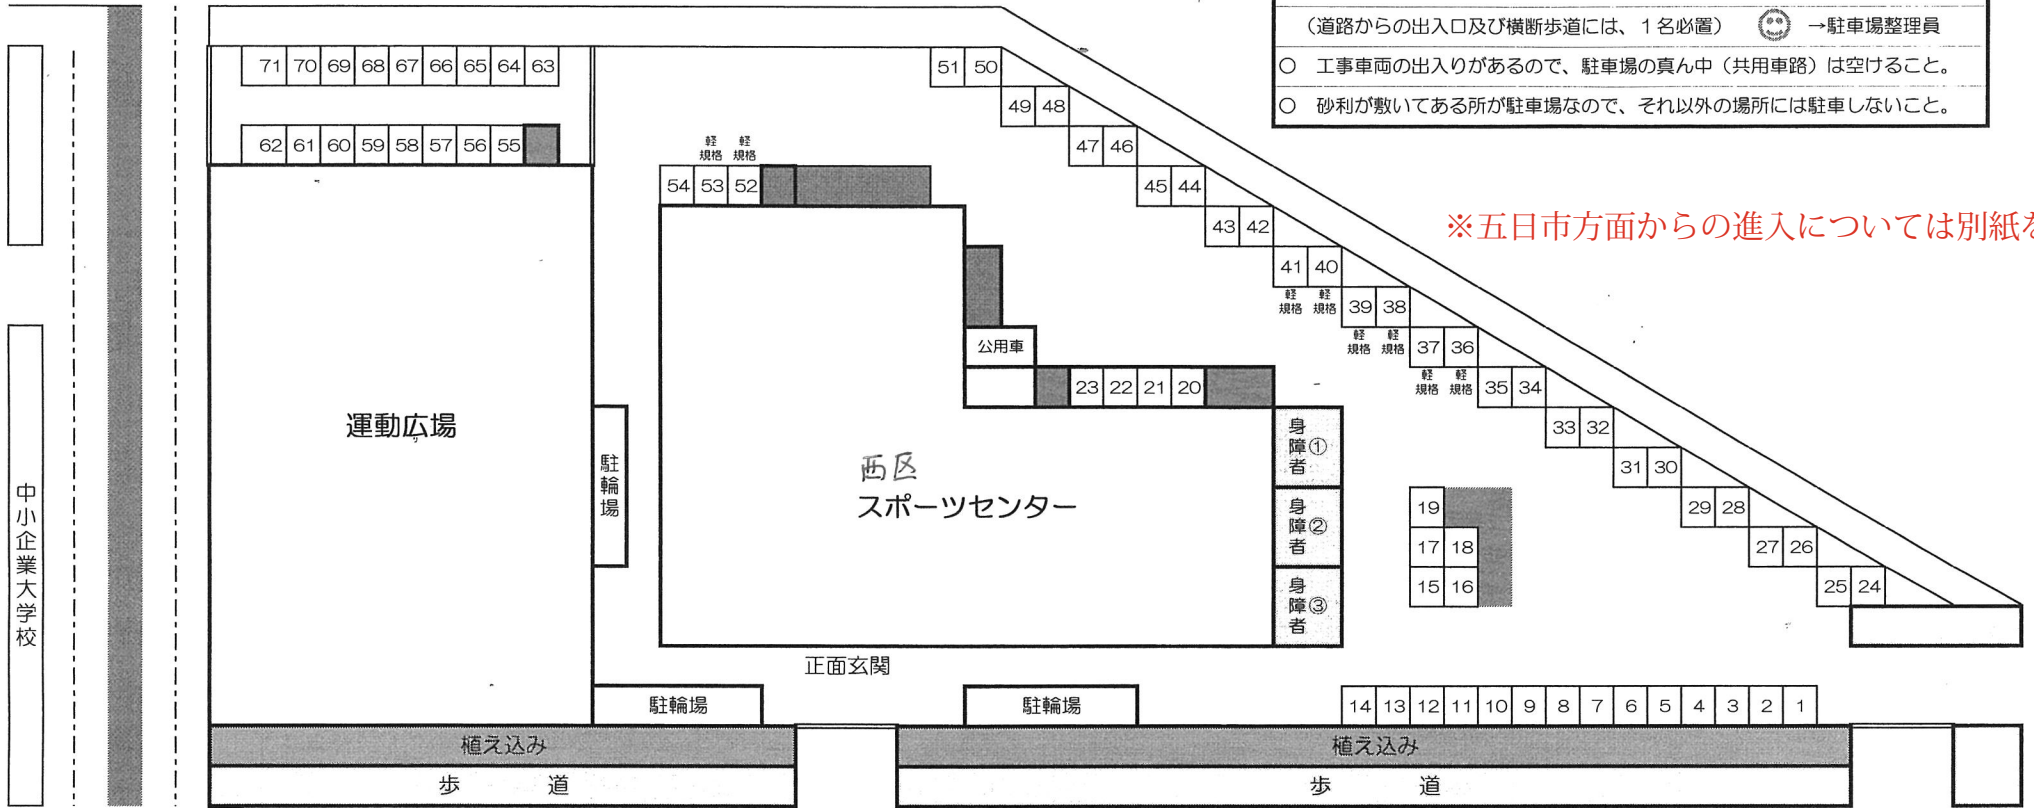

広島市西区スポーツセンター 駐車場 平面図

草津公園

臨時駐車場 使用時の注意事項	
○	安全確保の観点から、観音方面からの右折入場はしないこと。
○	使用時は、駐車場整理員を2名以上配置し、入場案内・車輛整理を行うこと。 (道路からの出入口及び横断歩道には、1名必置)  → 駐車場整理員
○	工事車両の出入りがあるので、駐車場の真ん中(共用車路)は空けること。
○	砂利が敷いてある所が駐車場なので、それ以外の場所には駐車しないこと。

※五日市方面からの進入については別紙を参照

(注) 五日市方面から右折で直接入ることはできません。
転回ポイントで方向を変え、広島市内方面から
回り込んで進入してください。

転回ポイント