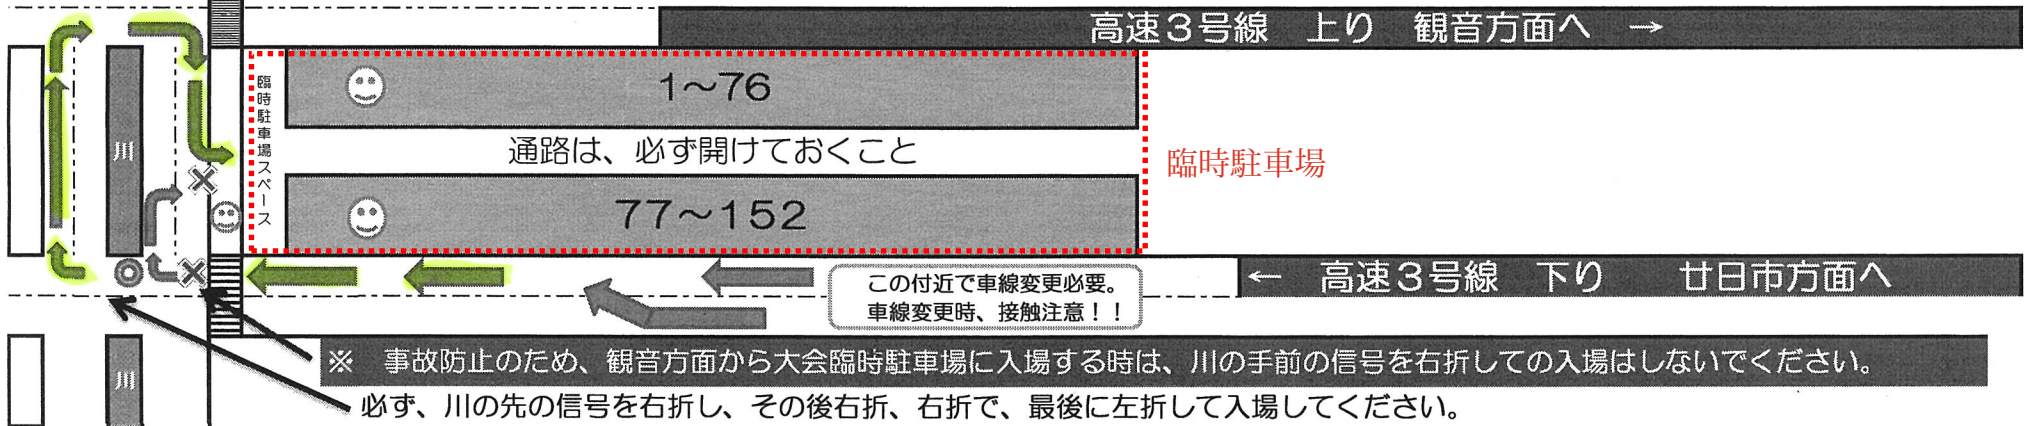

広島市西区スポーツセンター 駐車場 平面図

草津公園

臨時駐車場 使用時の注意事項	
○	安全確保の観点から、観音方面からの右折入場はしないこと。
○	使用時は、駐車場整理員を2名以上配置し、入場案内・車輛整理を行うこと。 (道路からの出入口及び横断歩道には、1名必置)  → 駐車場整理員
○	工事車両の出入りがあるので、駐車場の真ん中(共用車路)は空けること。
○	砂利が敷いてある所が駐車場なので、それ以外の場所には駐車しないこと。

※五日市方面からの進入については別紙を参照

(注) 五日市方面から右折で直接入ることはできません。
転回ポイントで方向を変え、広島市内方面から
回り込んで進入してください。

転回ポイント