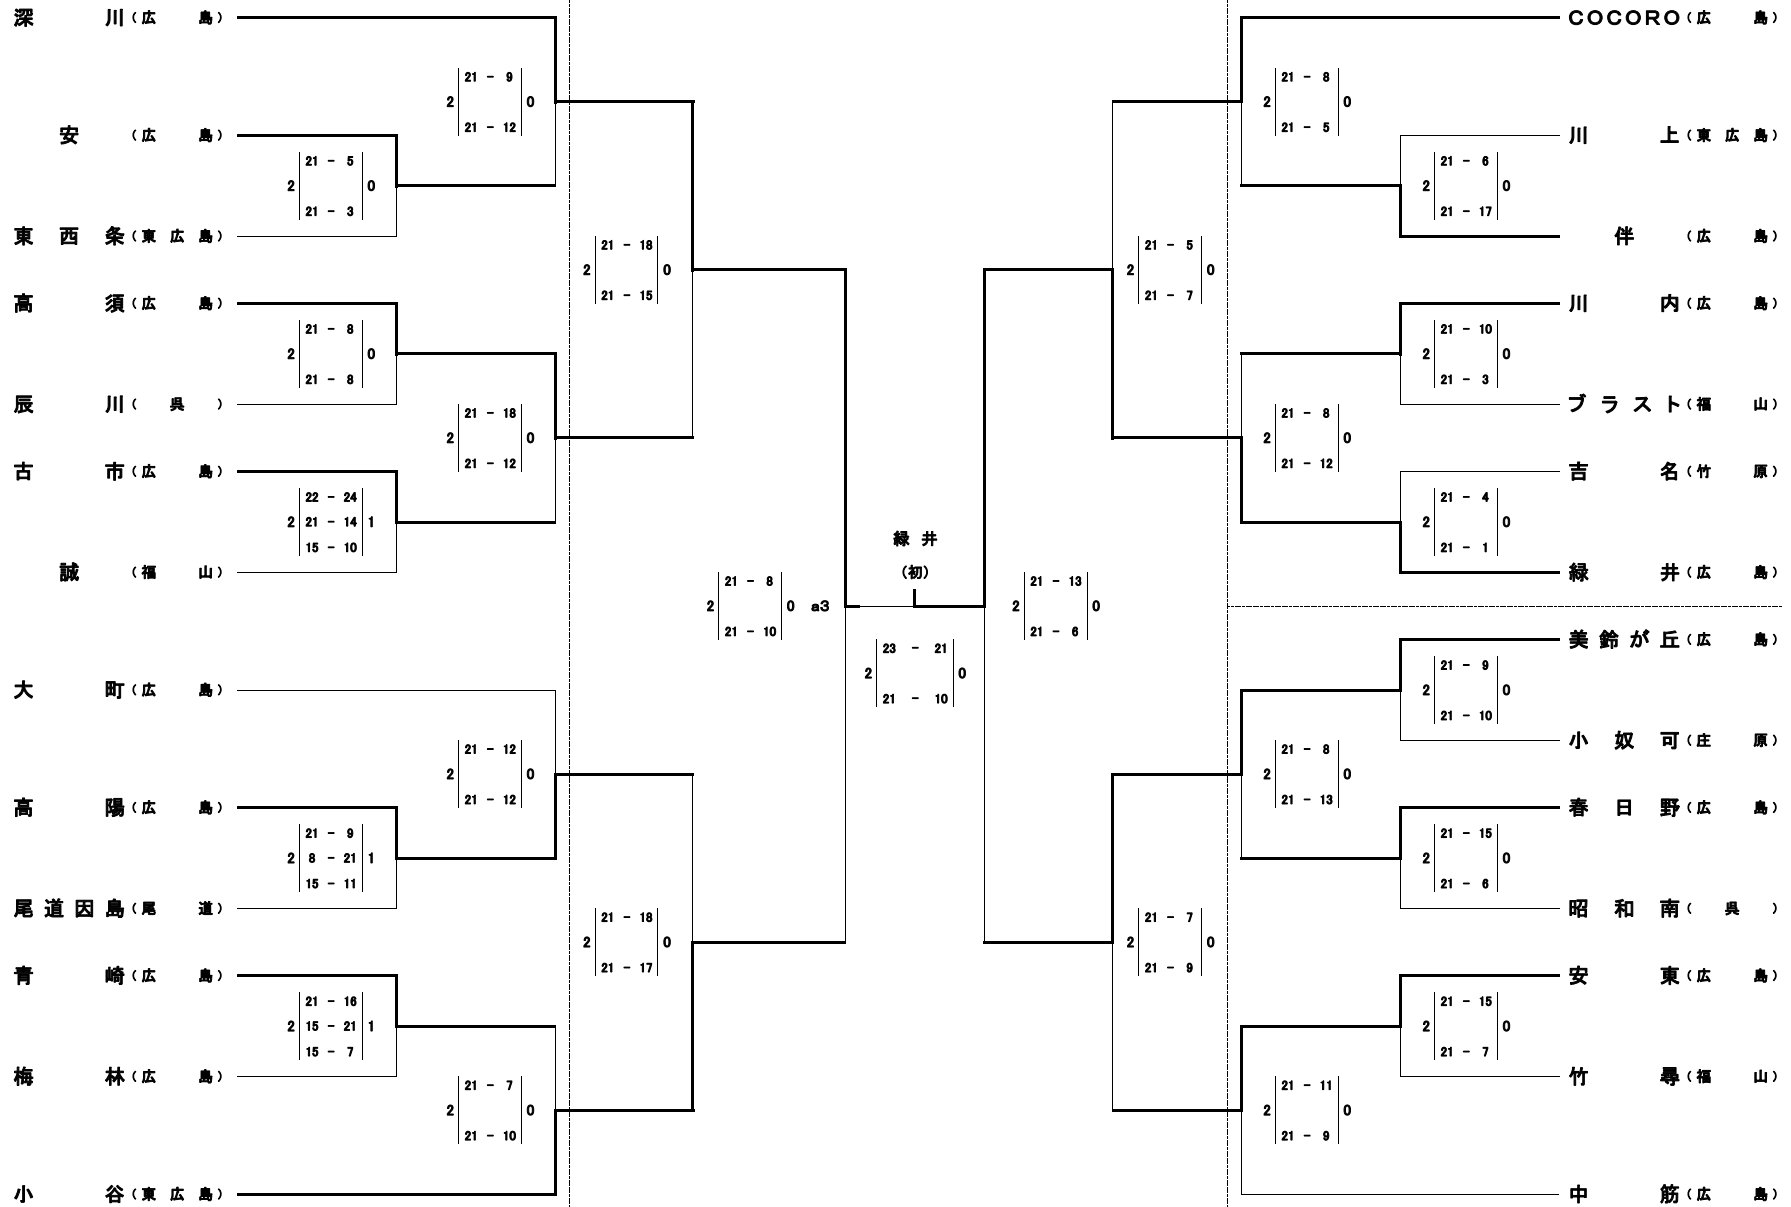

【小学生男子の部】
(11月21日 広島サンプラザ)

(12月12日 マエダハウジング東区スポーツセンター)

(11月21日 広島サンプラザ)

(11月21日 広島サンプラザ)

(12月12日 マエダハウジング東区スポーツセンター)

(11月21日 佐伯区スポーツセンター)