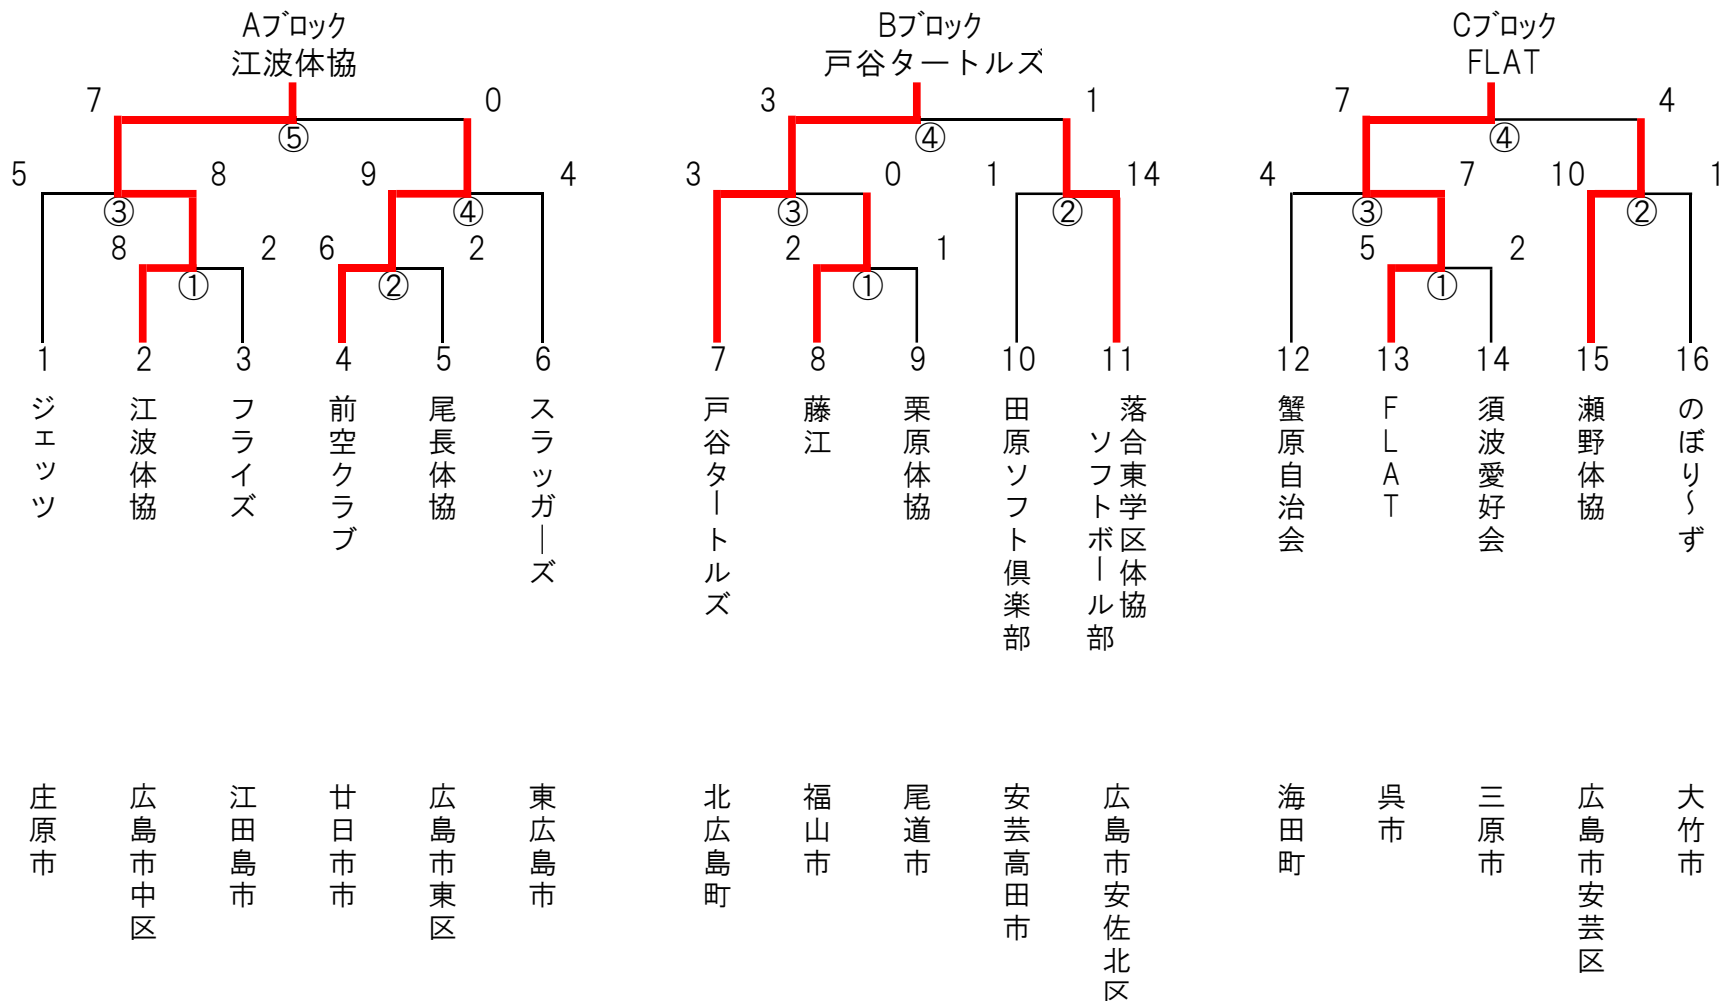

大会名 第41回広島県民体育大会 ソフトボール競技（一般の部）

とき 平成28年11月13日（日） ところ 竹原市高崎町 バンブージョイハイランド

試合開始予定時刻

- ① 9:00
- ② 10:30
- ③ 12:00
- ④ 13:30
- ⑤ 15:00

\*試合は7回又は80分を超えて新しいイニングにはいかない。

規定の回又は時間を経過して同点のときは抽選とする。

\*開会式は行わない。チームは試合開始予定時刻30分前に球場に集合すること。

大会名 第41回広島県民体育大会 ソフトボール競技（一般の部）

とき 平成28年11月13日（日）

ところ 府中市須町 府中市須グラウンド

試合開始予定時刻

- ① 9:00
- ② 10:30
- ③ 12:00
- ④ 13:30

\*試合は7回又は80分を超えて新しいイニングにはいかない。

規定の回又は時間を経過して同点のときは抽選とする。

\*開会式は行わない。チームは試合開始予定時刻30分前に球場に集合すること。