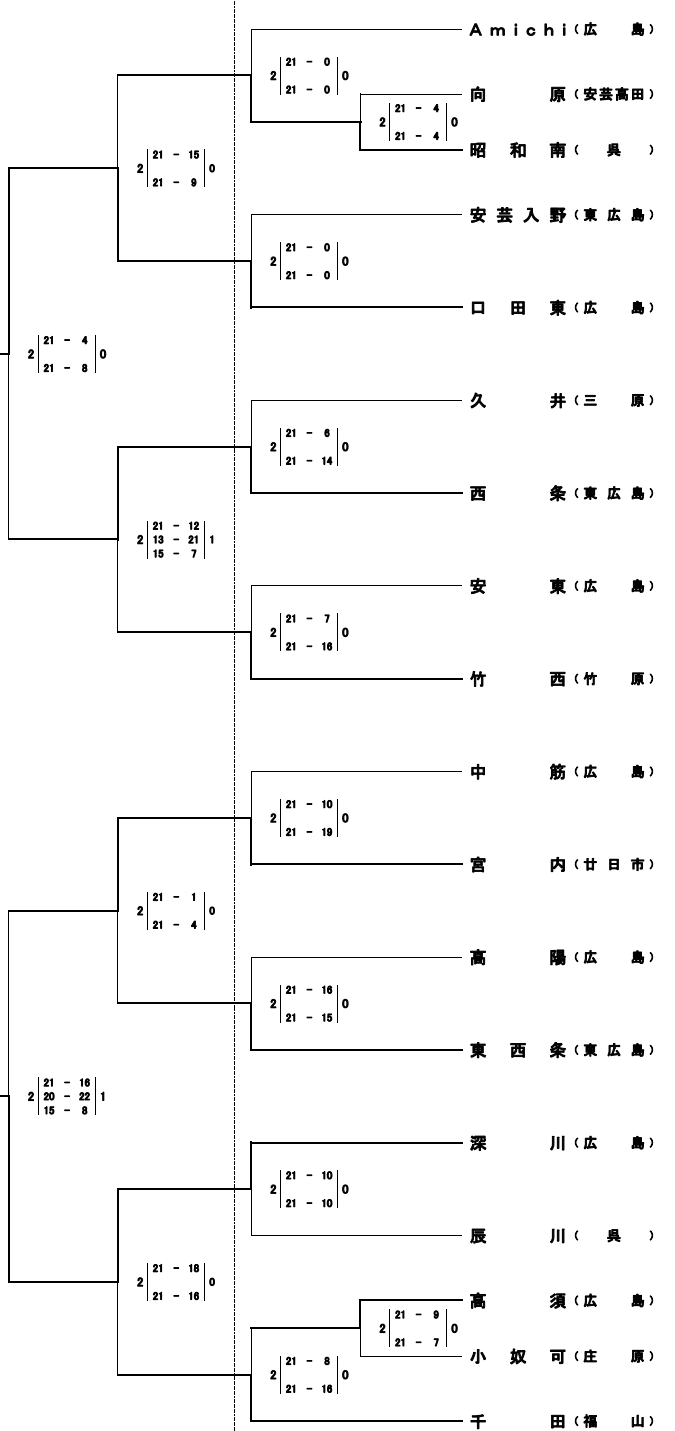

【小学生女子の部】
(11月21日 広島サンプラザ)

(11月21日 安芸区スポーツセンター)

(11月28日)

マエダハウジング 東区スポーツセンター
(12月12日)

(11月28日)

マエダハウジング 東区スポーツセンター
(12月12日)

(11月28日)

(11月28日)

(11月21日 安芸区スポーツセンター)

(11月21日 佐伯区スポーツセンター)