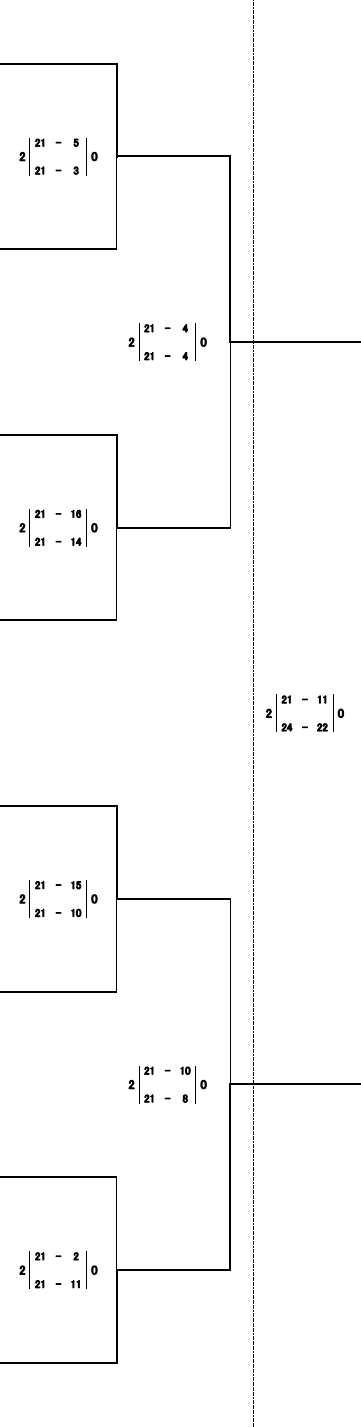

【小学生女子の部】
(11月21日 広島サンプラザ)

(11月21日 安芸区スポーツセンター)

(11月28日)

マエダハウジング 東区スポーツセンター
(12月12日)

(11月28日)

マエダハウジング 東区スポーツセンター
(12月12日)

(11月28日)

(11月28日)