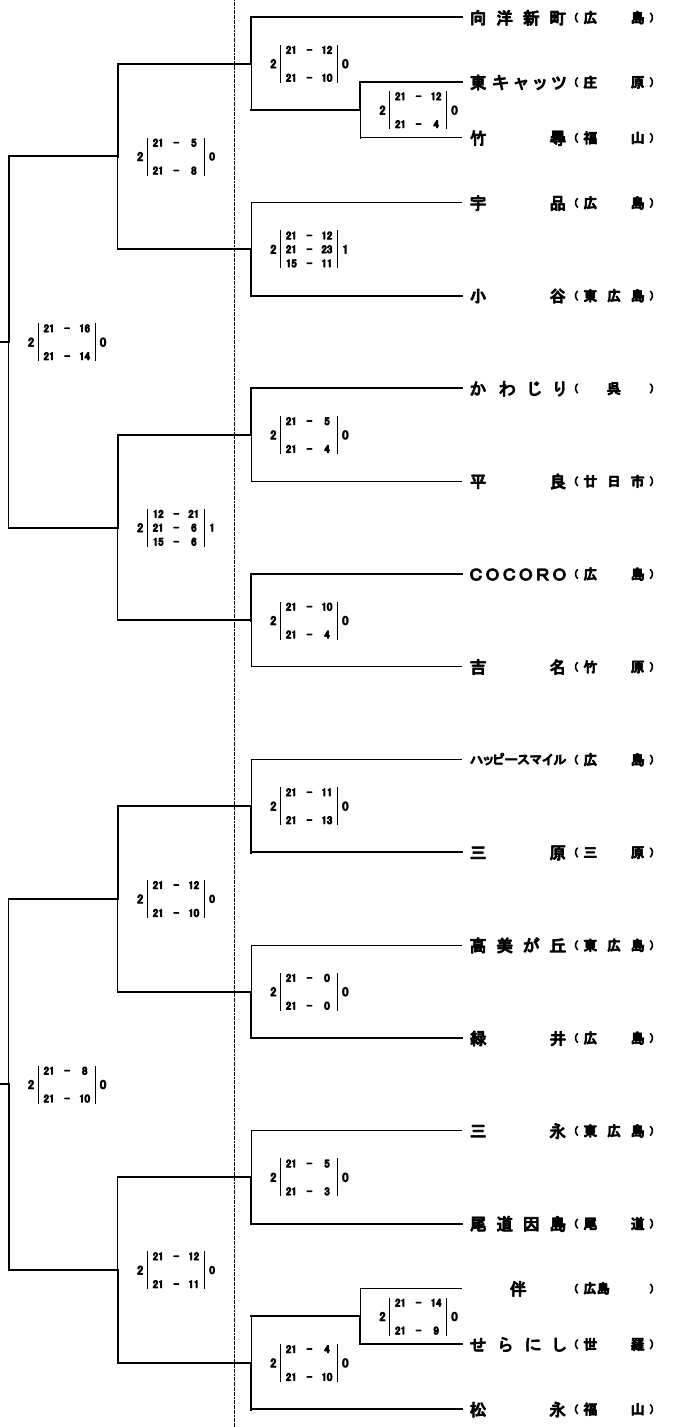

【小学生女子の部】
(11月21日 広島サンプラザ)

(11月21日 安芸区スポーツセンター)

(11月28日)

マエダハウジング 東区スポーツセンター
(12月12日)

(11月28日)

マエダハウジング 東区スポーツセンター
(12月12日)

(11月28日)

(11月28日)

(11月21日 安芸区スポーツセンター)

(11月21日 佐伯区スポーツセンター)