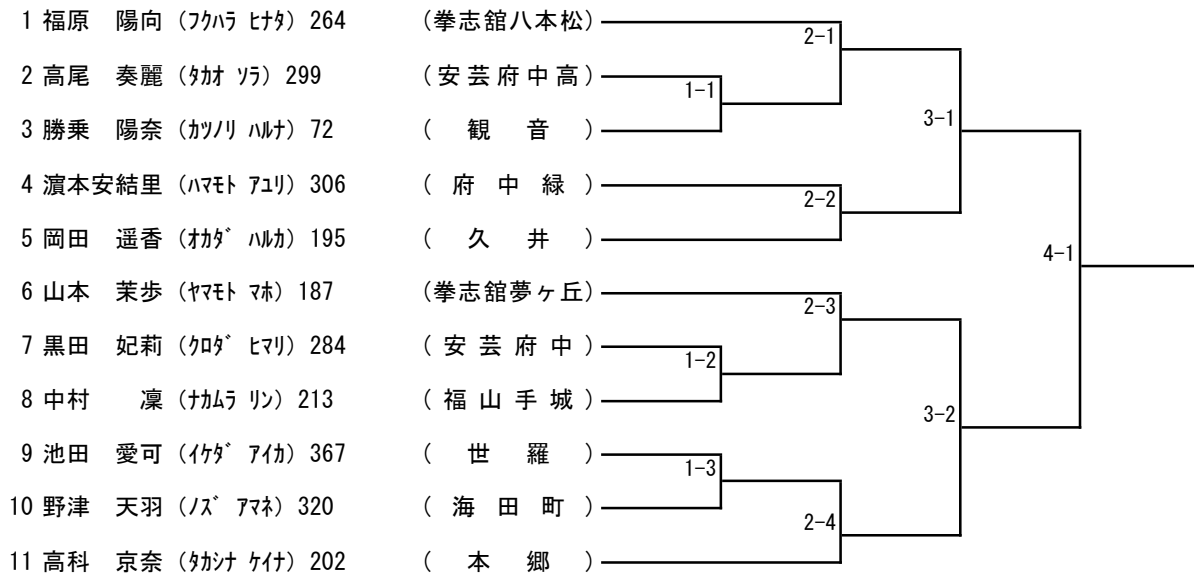

組手個人戦) A-9 高校生 女子の部