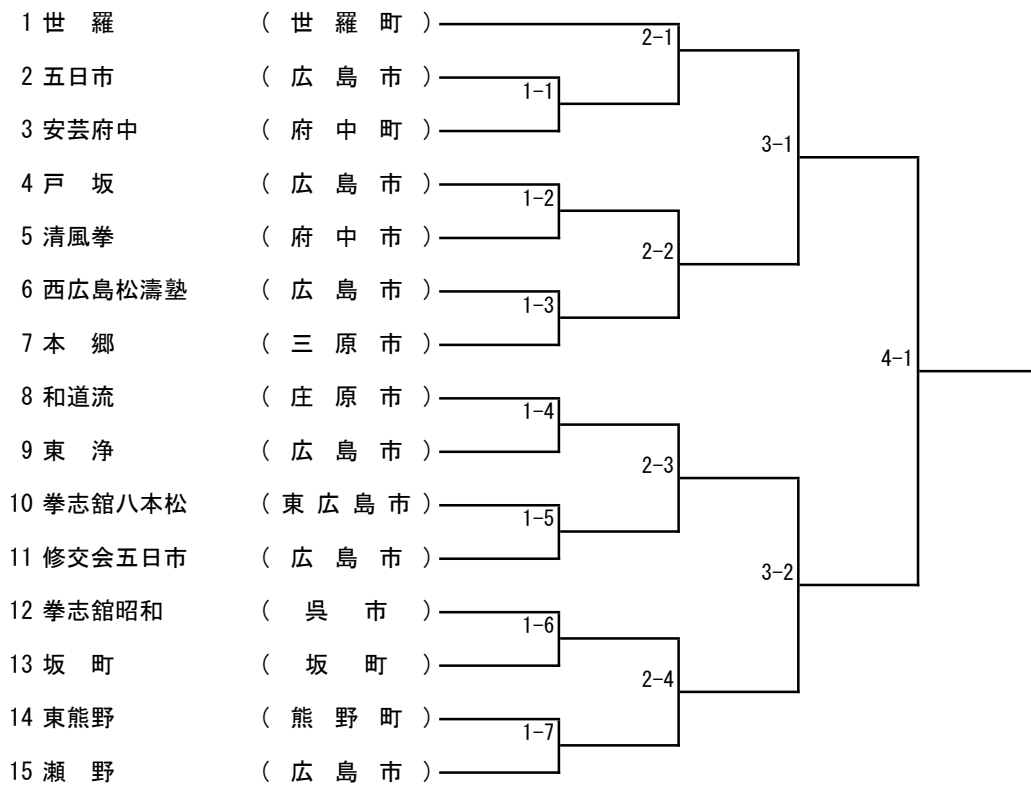

組手個人戦) A-1 小学生1・2年 男・女の部

組手個人戦) A-2 小学生3・4年 男子の部

組手個人戦) A-3 小学生5・6年 男子の部

組手個人戦) A-4 中学生 男子の部

組手個人戦) A-5 高校生 男子の部

組手個人戦) A-6 小学生3・4年 女子の部

組手個人戦) A-7 小学生5・6年 女子の部

組手個人戦) A-8 中学生 女子の部

組手個人戦) A-9 高校生 女子の部

組手団体戦) B-1 団对抗戦の部

組手団体戦) B-1 団对抗戦の部 (参加者名簿)

	広島市			
チーム名	瀬野			
先鋒	山本 涼雅	ヤマモト リョウガ	小3・4	男
中堅	前田 一輝	マエダ イキ	小5・6	男
大将	山下 結生	ヤマシタ ユウセイ	中学生	男

	広島市			
チーム名	戸坂			
先鋒				
中堅	森 柊馬	モリ シュウマ	小5・6	男
大将	谷本 匠馬	タニモト ショウマ	中学生	男