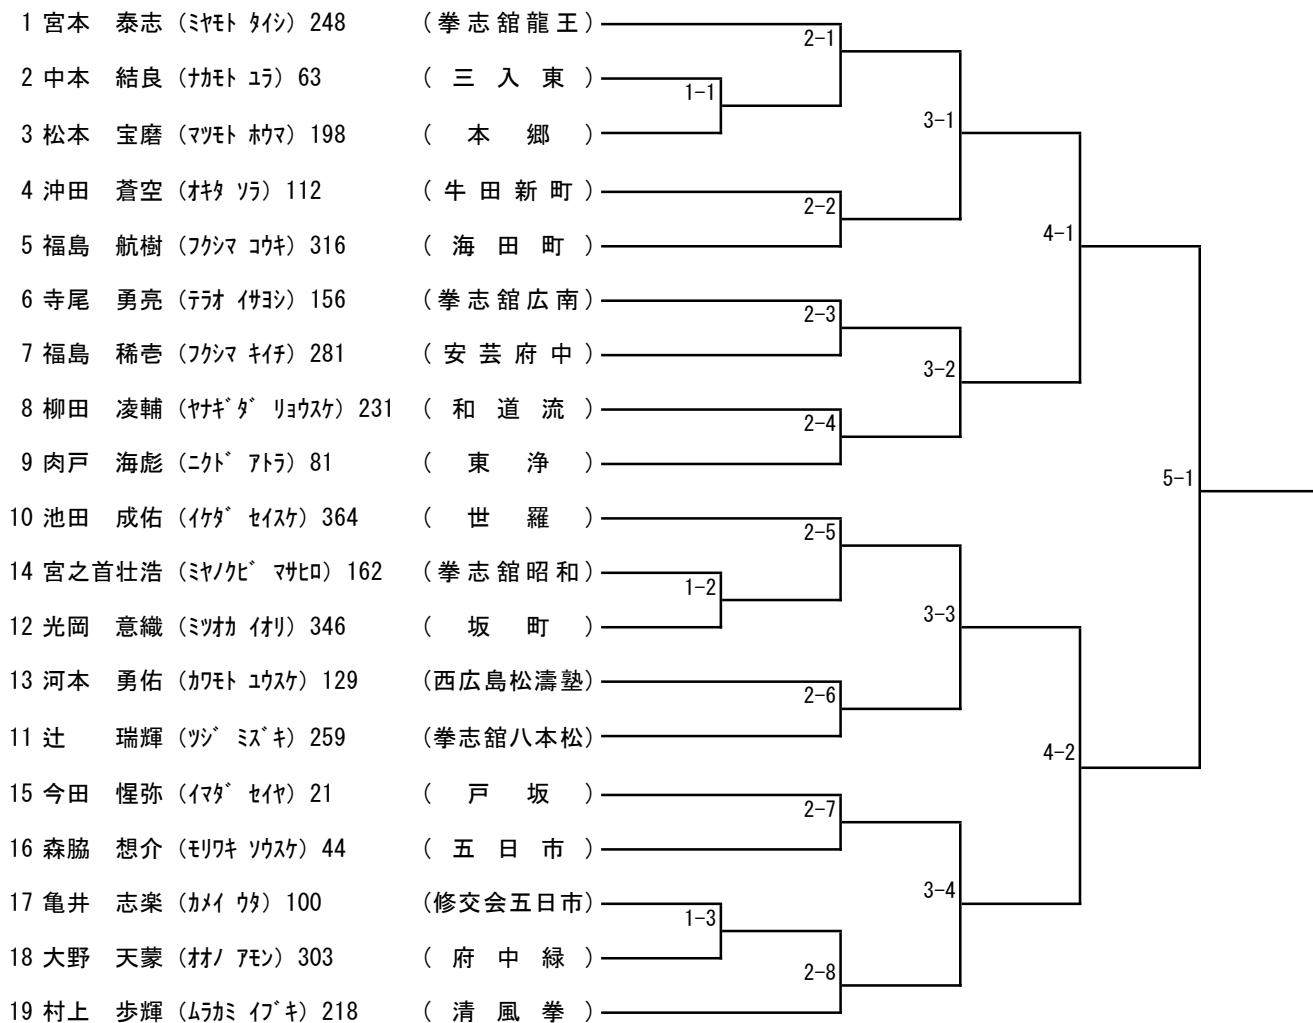

組手個人戦) A-1 小学生1・2年 男・女の部

組手個人戦) A-2 小学生3・4年 男子の部

組手個人戦) A-3 小学生5・6年 男子の部

組手個人戦) A-4 中学生 男子の部

組手個人戦) A-5 高校生 男子の部

組手個人戦) A-6 小学生3・4年 女子の部

組手個人戦) A-7 小学生5・6年 女子の部

組手個人戦) A-8 中学生 女子の部

組手個人戦) A-9 高校生 女子の部

組手団体戦) B-1 団对抗戦の部

組手団体戦) B-1 団对抗戦の部 (参加者名簿)

	広島市			
チーム名	瀬野			
先鋒	山本 涼雅	ヤマモト リョウガ	小3・4	男
中堅	前田 一輝	マエダ イキ	小5・6	男
大将	山下 結生	ヤマシタ ユウセイ	中学生	男

	広島市			
チーム名	戸坂			
先鋒				
中堅	森 柊馬	モリ シュウマ	小5・6	男
大将	谷本 匠馬	タニモト ショウマ	中学生	男