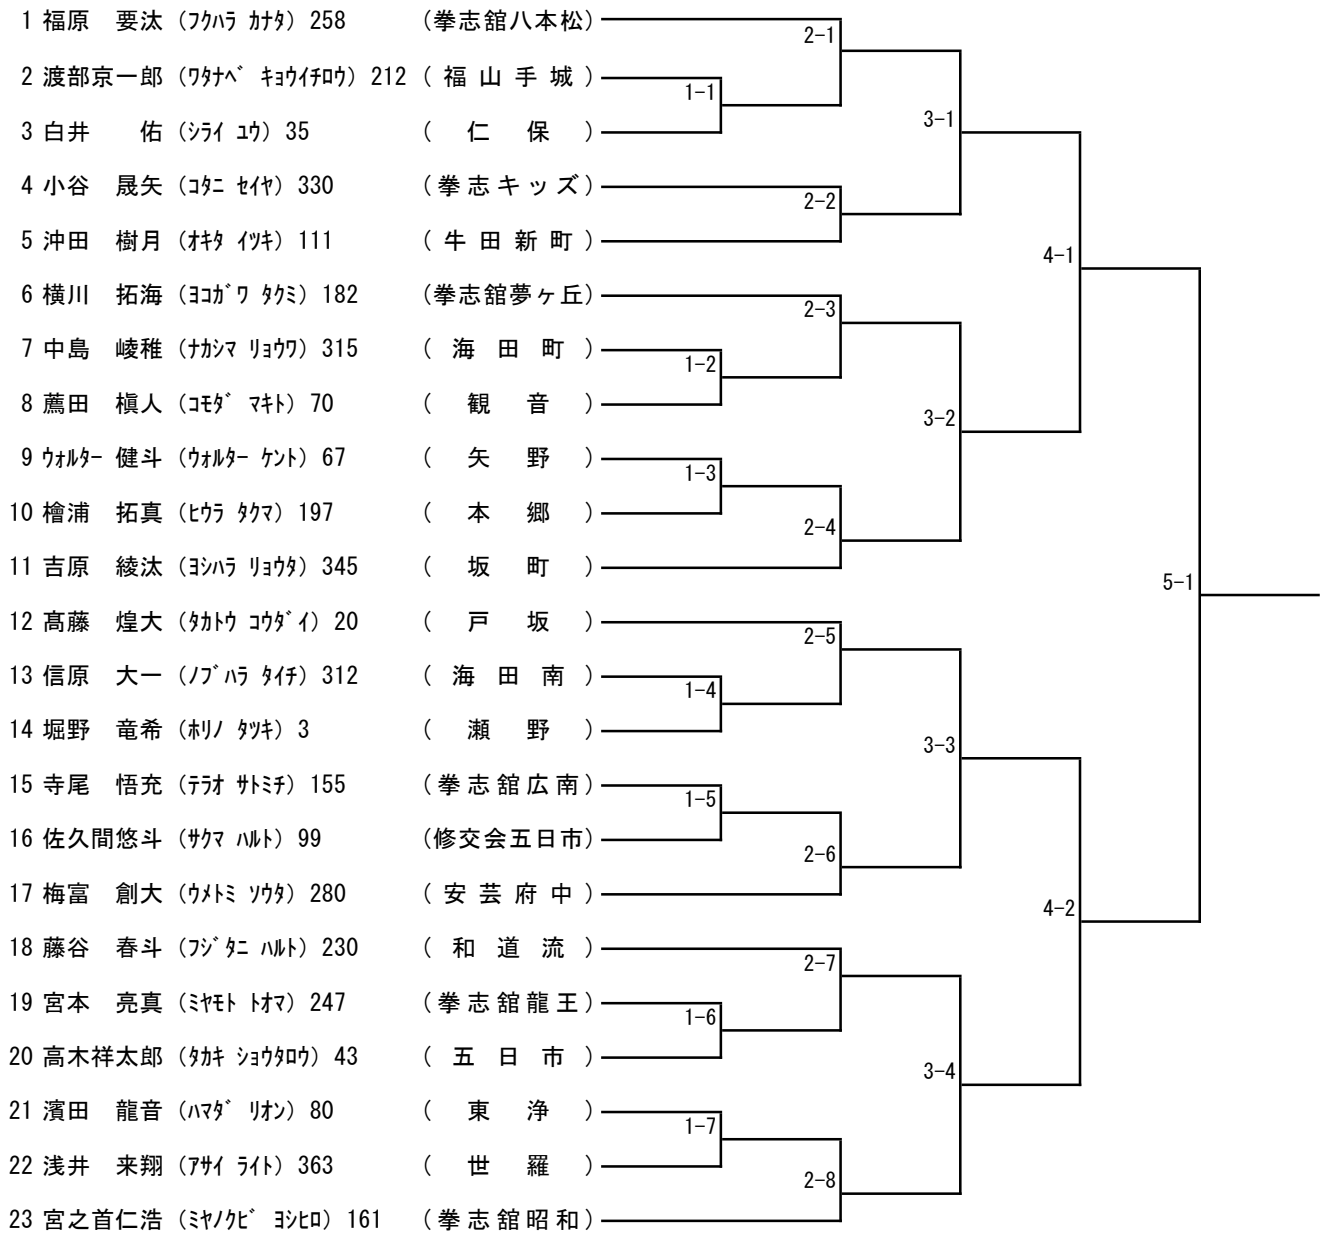

組手個人戦) A-1 小学生1・2年 男・女の部

組手個人戦) A-2 小学生3・4年 男子の部

組手個人戦) A-3 小学生5・6年 男子の部

組手個人戦) A-4 中学生 男子の部

組手個人戦) A-5 高校生 男子の部

組手個人戦) A-6 小学生3・4年 女子の部

組手個人戦) A-7 小学生5・6年 女子の部

組手個人戦) A-8 中学生 女子の部