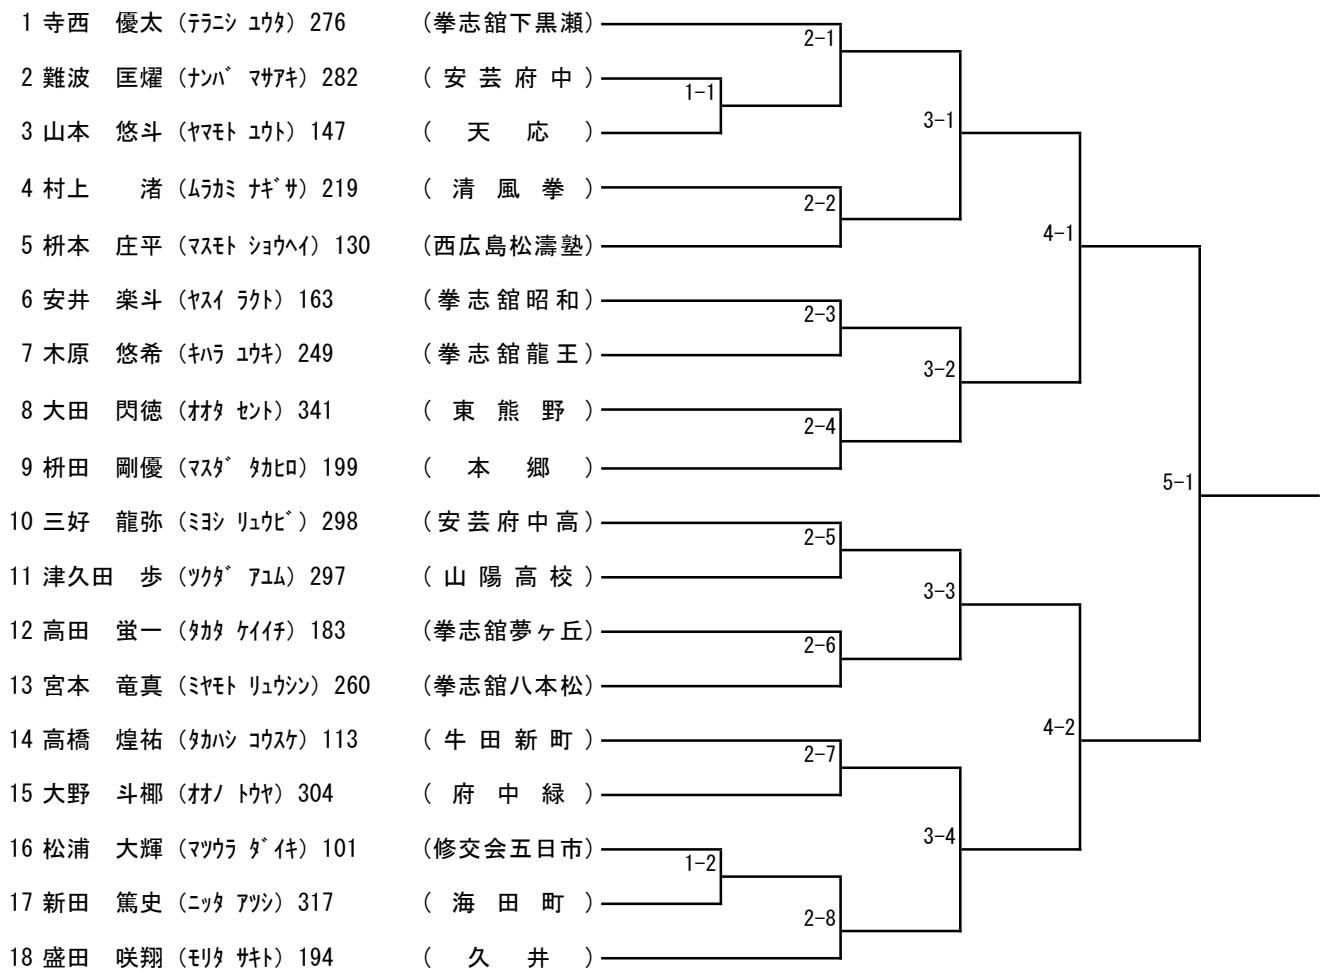

組手個人戦) A-1 小学生1・2年 男・女の部

組手個人戦) A-2 小学生3・4年 男子の部

組手個人戦) A-3 小学生5・6年 男子の部

組手個人戦) A-4 中学生 男子の部

組手個人戦) A-5 高校生 男子の部

組手個人戦) A-6 小学生3・4年 女子の部

組手個人戦) A-7 小学生5・6年 女子の部

組手個人戦) A-8 中学生 女子の部