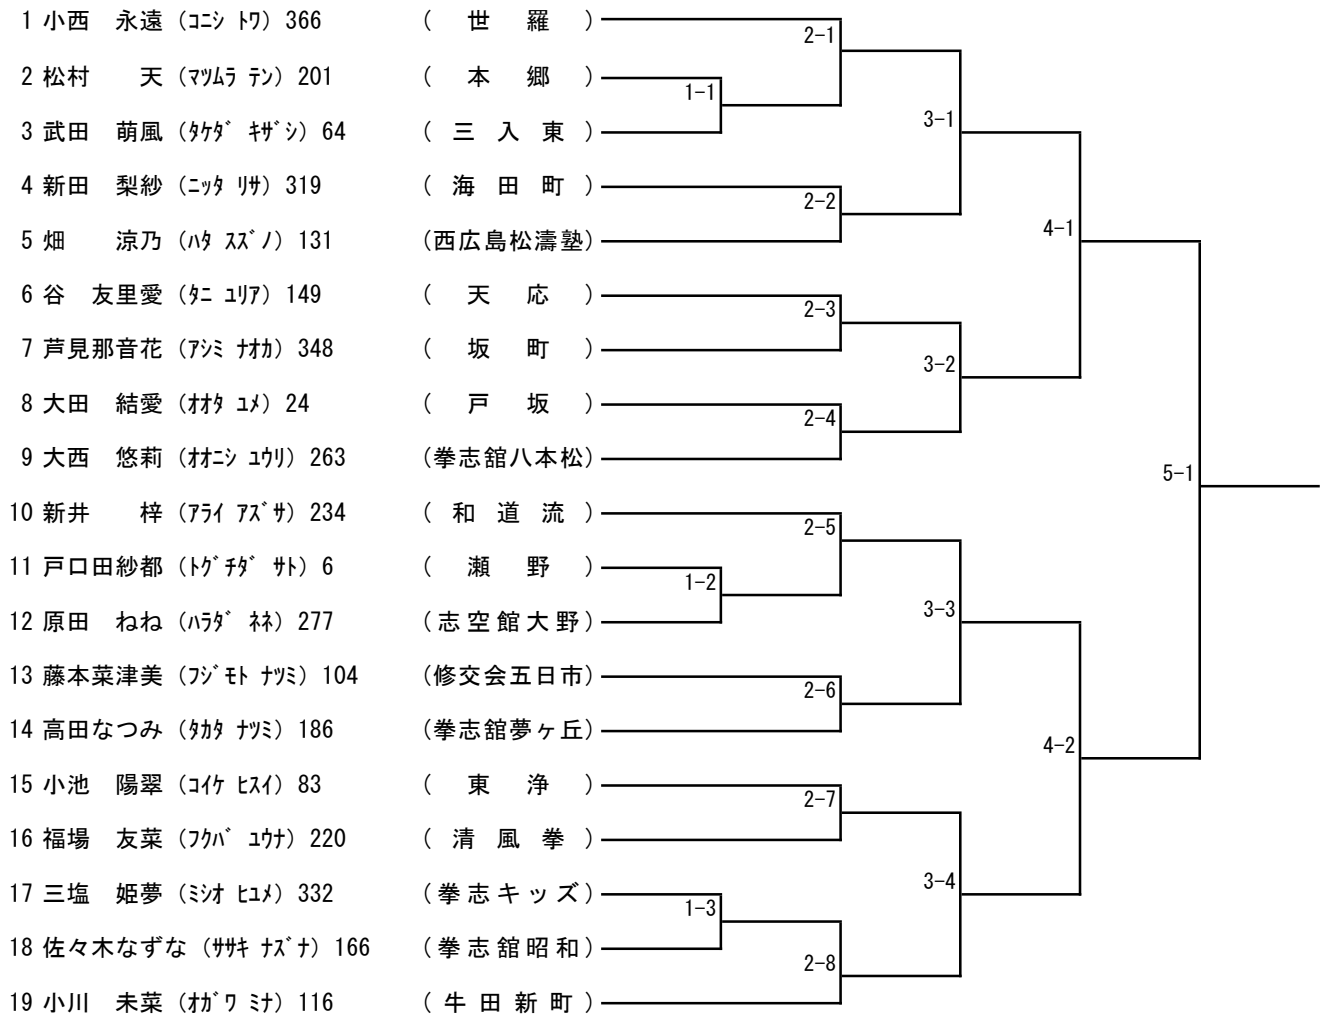

組手個人戦) A-1 小学生1・2年 男・女の部

組手個人戦) A-2 小学生3・4年 男子の部

組手個人戦) A-3 小学生5・6年 男子の部

組手個人戦) A-4 中学生 男子の部

組手個人戦) A-5 高校生 男子の部

組手個人戦) A-6 小学生3・4年 女子の部

組手個人戦) A-7 小学生5・6年 女子の部

組手個人戦) A-8 中学生 女子の部