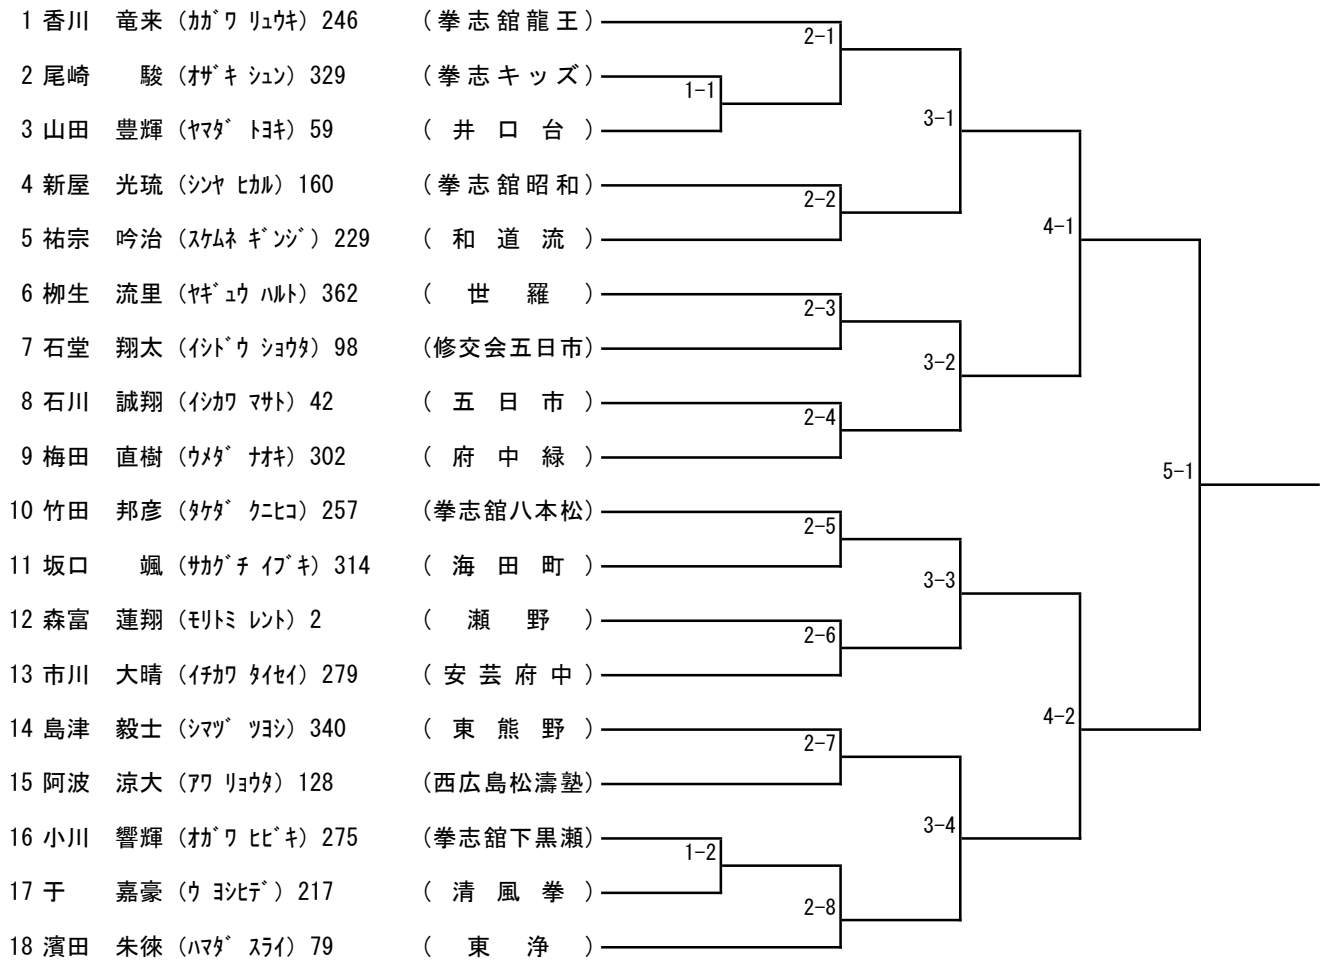

組手個人戦) A-1 小学生1・2年 男・女の部

組手個人戦) A-2 小学生3・4年 男子の部

組手個人戦) A-3 小学生5・6年 男子の部

組手個人戦) A-4 中学生 男子の部

組手個人戦) A-5 高校生 男子の部

組手個人戦) A-6 小学生3・4年 女子の部

組手個人戦) A-7 小学生5・6年 女子の部

組手個人戦) A-8 中学生 女子の部