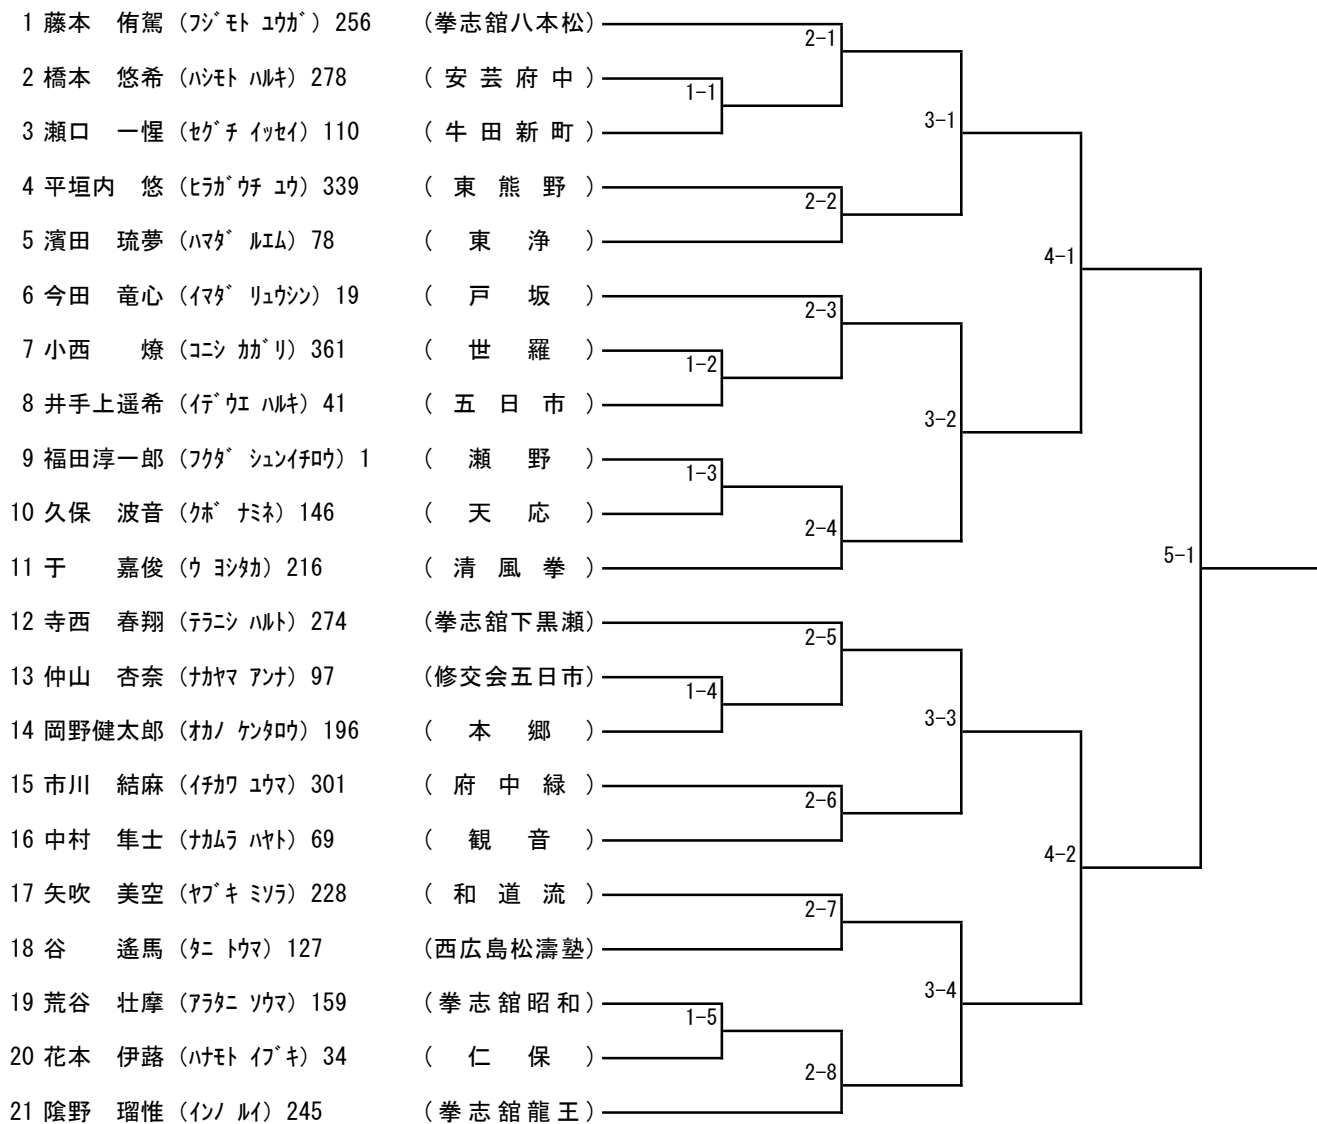

組手個人戦) A-1 小学生1・2年 男・女の部

組手個人戦) A-2 小学生3・4年 男子の部

組手個人戦) A-3 小学生5・6年 男子の部

組手個人戦) A-4 中学生 男子の部

組手個人戦) A-5 高校生 男子の部

組手個人戦) A-6 小学生3・4年 女子の部

組手個人戦) A-7 小学生5・6年 女子の部

組手個人戦) A-8 中学生 女子の部

組手個人戦) A-9 高校生 女子の部

組手団体戦) B-1 団对抗戦の部

組手団体戦) B-1 団对抗戦の部 (参加者名簿)

	広島市			
チーム名	瀬野			
先鋒	山本 涼雅	ヤマモト リョウガ	小3・4	男
中堅	前田 一輝	マエダ イキ	小5・6	男
大将	山下 結生	ヤマシタ ユウセイ	中学生	男

	広島市			
チーム名	戸坂			
先鋒				
中堅	森 柊馬	モリ シュウマ	小5・6	男
大将	谷本 匠馬	タニモト ショウマ	中学生	男