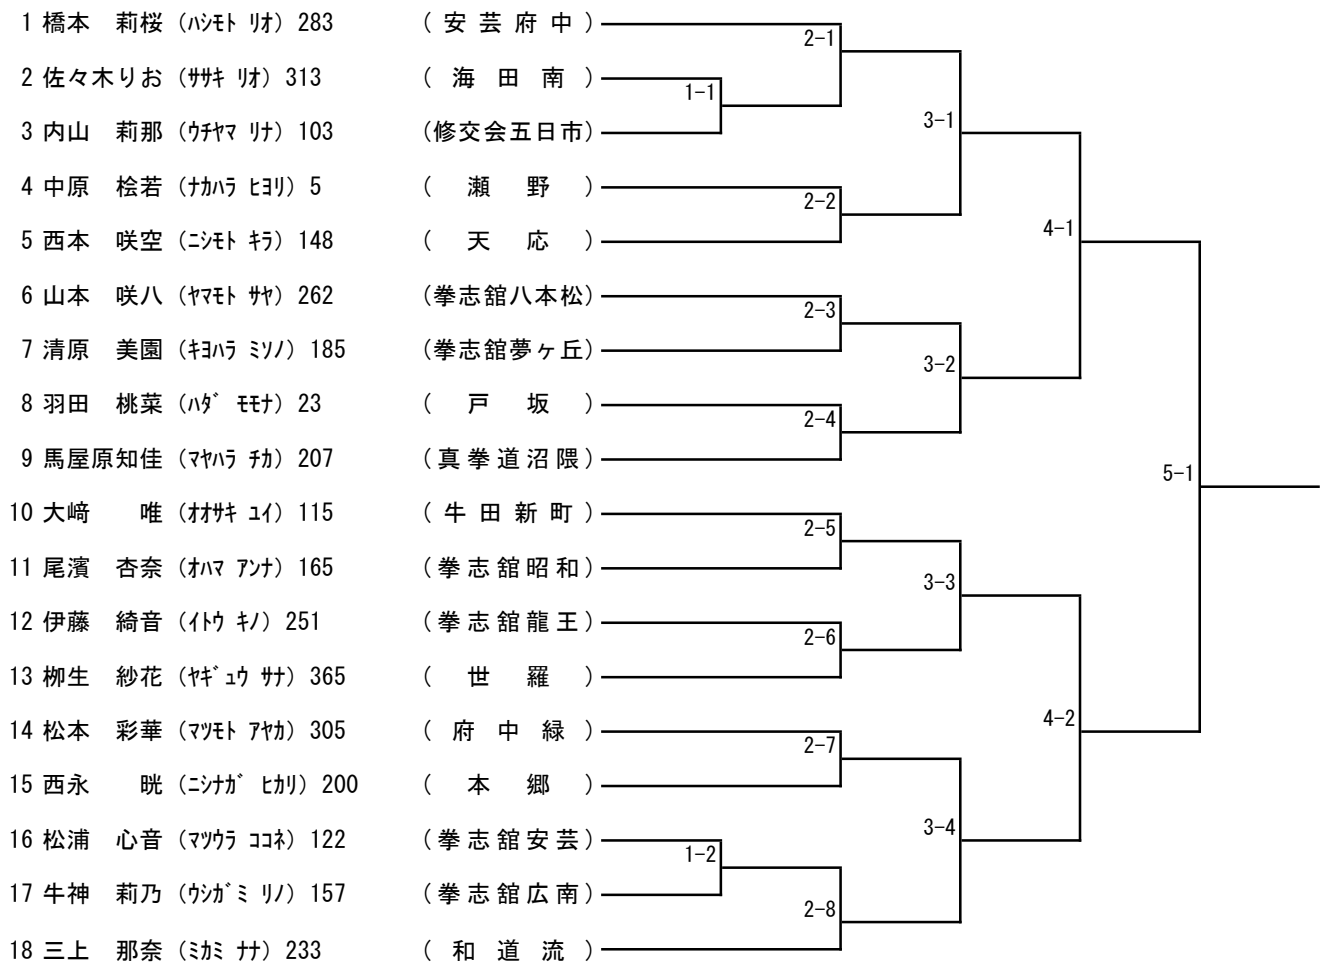

組手個人戦) A-1 小学生1・2年 男・女の部

組手個人戦) A-2 小学生3・4年 男子の部

組手個人戦) A-3 小学生5・6年 男子の部

組手個人戦) A-4 中学生 男子の部

組手個人戦) A-5 高校生 男子の部

組手個人戦) A-6 小学生3・4年 女子の部

組手個人戦) A-7 小学生5・6年 女子の部

組手個人戦) A-8 中学生 女子の部