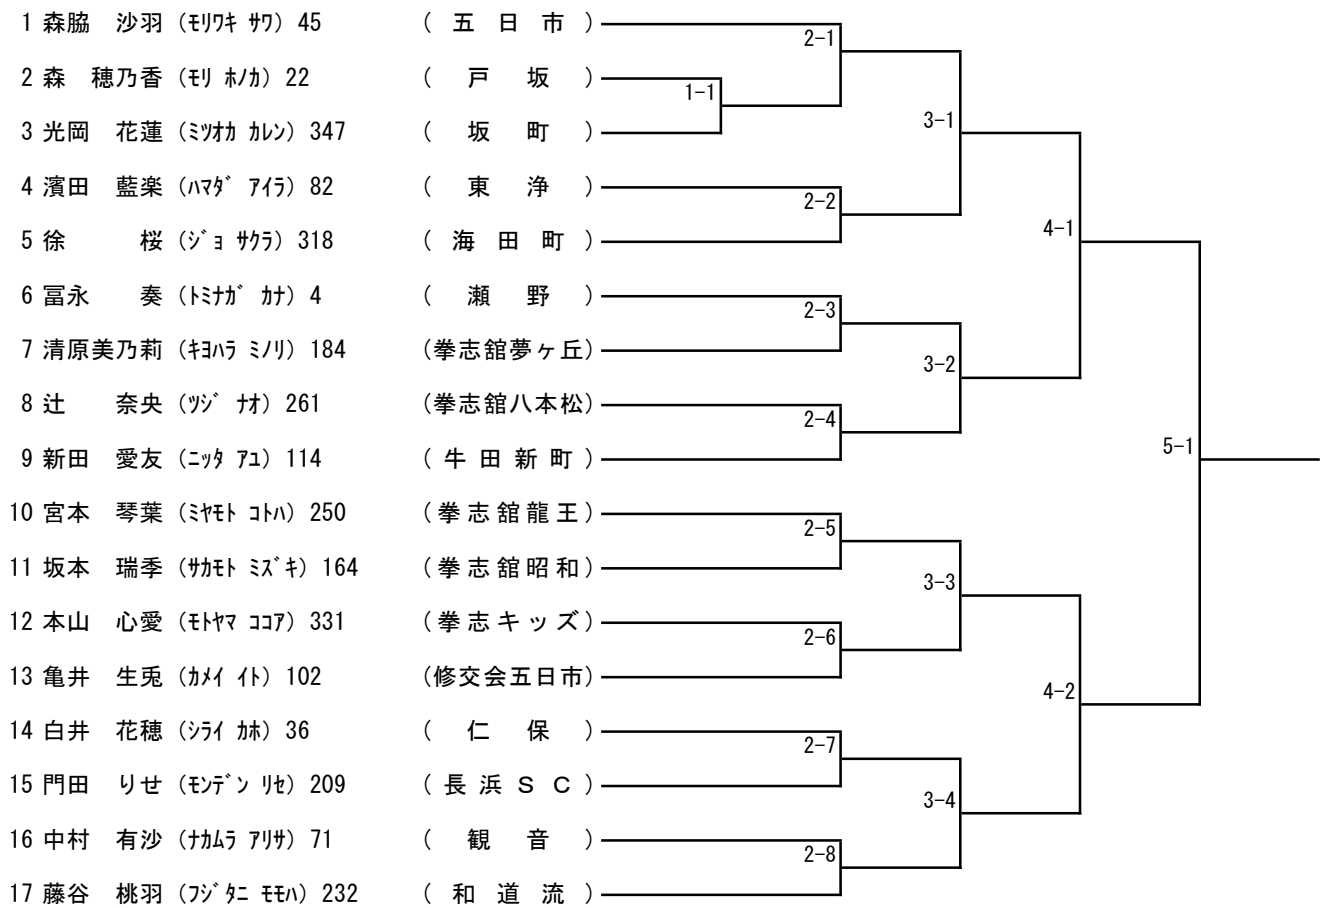

組手個人戦) A-1 小学生1・2年 男・女の部

組手個人戦) A-2 小学生3・4年 男子の部

組手個人戦) A-3 小学生5・6年 男子の部

組手個人戦) A-4 中学生 男子の部

組手個人戦) A-5 高校生 男子の部

組手個人戦) A-6 小学生3・4年 女子の部

組手個人戦) A-7 小学生5・6年 女子の部

組手個人戦) A-8 中学生 女子の部