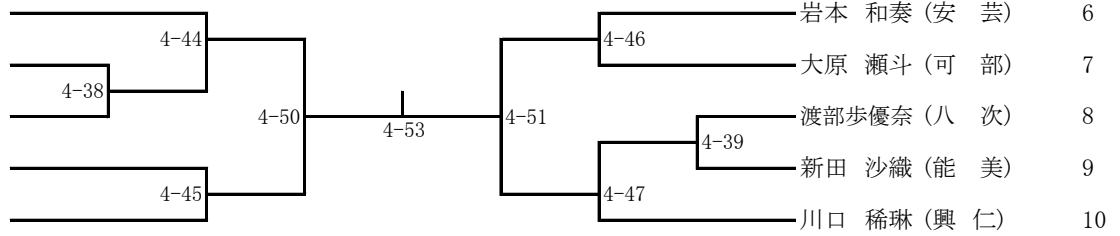

中学1年生女子の部

- 1 清川 陽愛 (広)
- 2 松井 緑咲 (美心塾)
- 3 川口衣千香 (川 口)
- 4 中村 優里 (美心塾)
- 5 永安 未来 (賢心館)
- 6 花本 優歩 (興 仁)

中学2年生女子の部

- 1 鑄鍋 まき (八 次)
- 2 齊藤 千晃 (賢心館)
- 3 高津 梨乃 (可 部)
- 4 松下 笑舞 (庄 原)
- 5 白川菜々子 (興 仁)

中学3年生女子の部

- 1 中曾 羚衣 (能 美)
- 2 住岡 莉恋 (黒 瀬)
- 3 渡邊 七海 (興 仁)