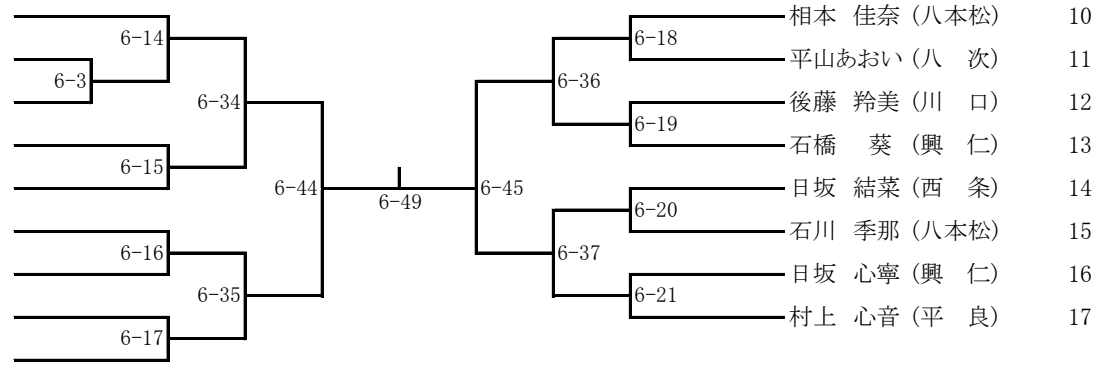

小学3年生女子の部

- 1 吉田 希生 (八 次)
- 2 堀亀 夏鈴 (宮 内)
- 3 高原 晶那 (八本松)
- 4 沖原 叶愛 (興 仁)
- 5 中谷 紗知 (高 屋)
- 6 林 琉々奈 (八本松)
- 7 河野 夏空 (西 浦)
- 8 藤本 晴 (平 良)
- 9 能美 凜 (興 仁)

小学4年生女子の部

- 1 堂處 愛 (興 仁)
- 2 寺本 咲 (平 良)
- 3 上田 美來 (美心塾)
- 4 清水 彩菜 (可 部)
- 5 前原 七海 (高 屋)