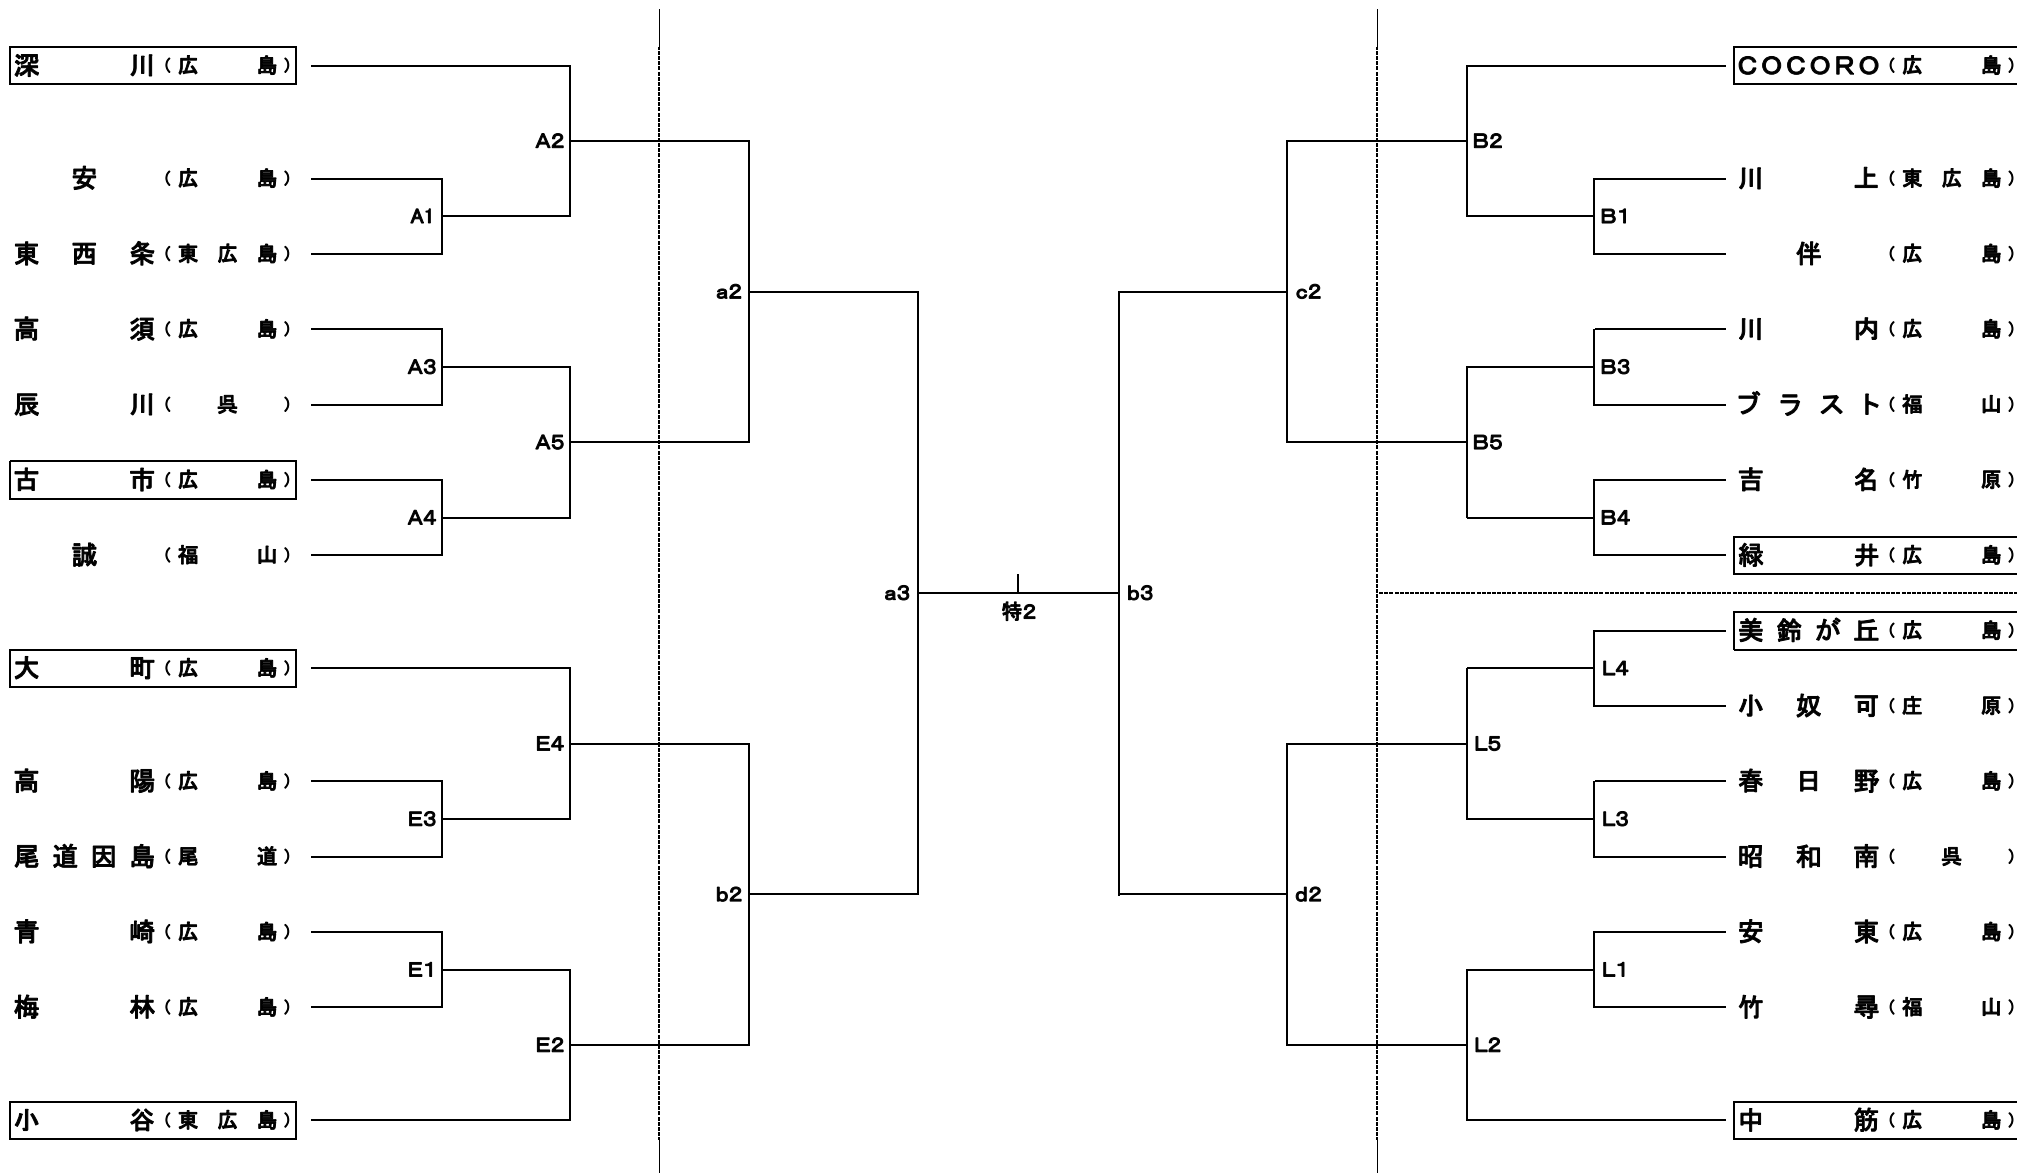

【小学生男子の部】

(11月21日 広島サンプラザ)

(12月12日 マイダハウジング東区スポーツセンター)

(11月21日 広島サンプラザ)

(11月21日 広島サンプラザ)

(12月12日 マイダハウジング東区スポーツセンター)

(11月21日 佐伯区スポーツセンター)