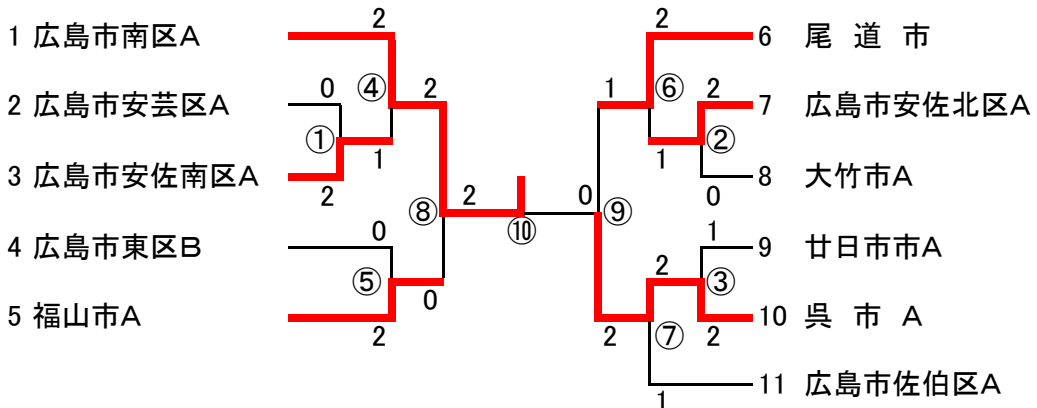

チーム名	広島市南区B	尾道市	江田島市	勝	負	順位
6 広島市南区B		1-2	3-0	1	1	2
尾道市	2-1		3-0	2	0	1
江田島市	0-3	0-3		0	2	3

チーム名	府中市	広島市安佐北区A	神石郡神石高原町	勝	負	順位
7 府中市		1-2	2-1	1	1	2
広島市安佐北区A	2-1		3-0	2	0	1
神石郡神石高原町	1-2	0-3		0	2	3

チーム名	広島市東区A	広島市安佐南区B	大竹市A	勝	負	順位
8 広島市東区A		2-1	1-2	1	1	2
広島市安佐南区B	1-2		1-2	0	2	3
大竹市A	2-1	2-1		2	0	1

順位別決勝トーナメント

予選 1 位

予選 2 位

予選 3 位