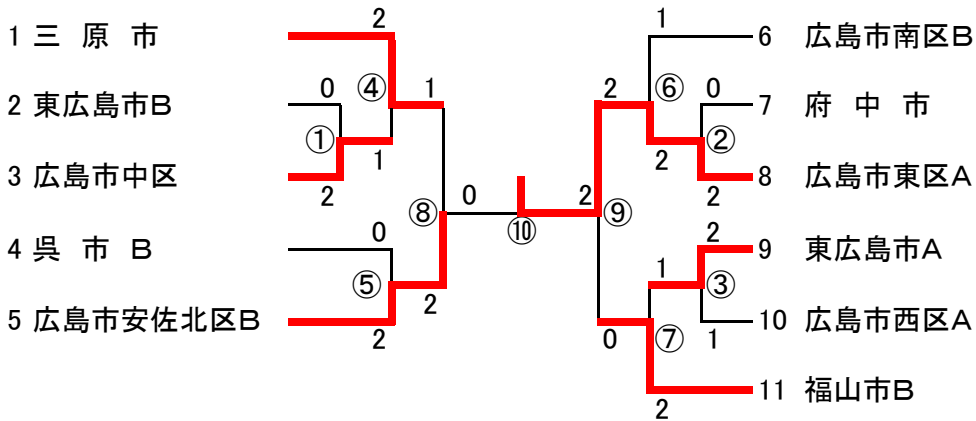

チーム名	廿日市市A	東広島市A	広島市安芸区B	勝	負	順位
9 廿日市市A		3-0	2-1	2	0	1
東広島市A	0-3		3-0	1	1	2
広島市安芸区B	1-2	0-3		0	2	3

チーム名	広島市西区A	呉市A	安芸郡坂町	勝	負	順位
10 広島市西区A		1-2	3-0	1	1	2
呉市A	2-1		3-0	2	0	1
安芸郡坂町	0-3	0-3		0	2	3

チーム名	広島市佐伯区A	福山市B	竹原市	勝	負	順位
11 広島市佐伯区A		2-1	2-1	2	0	1
福山市B	1-2		3-0	1	1	2
竹原市	1-2	0-3		0	2	3

順位別決勝トーナメント

予選 1 位

予選 2 位

予選 3 位