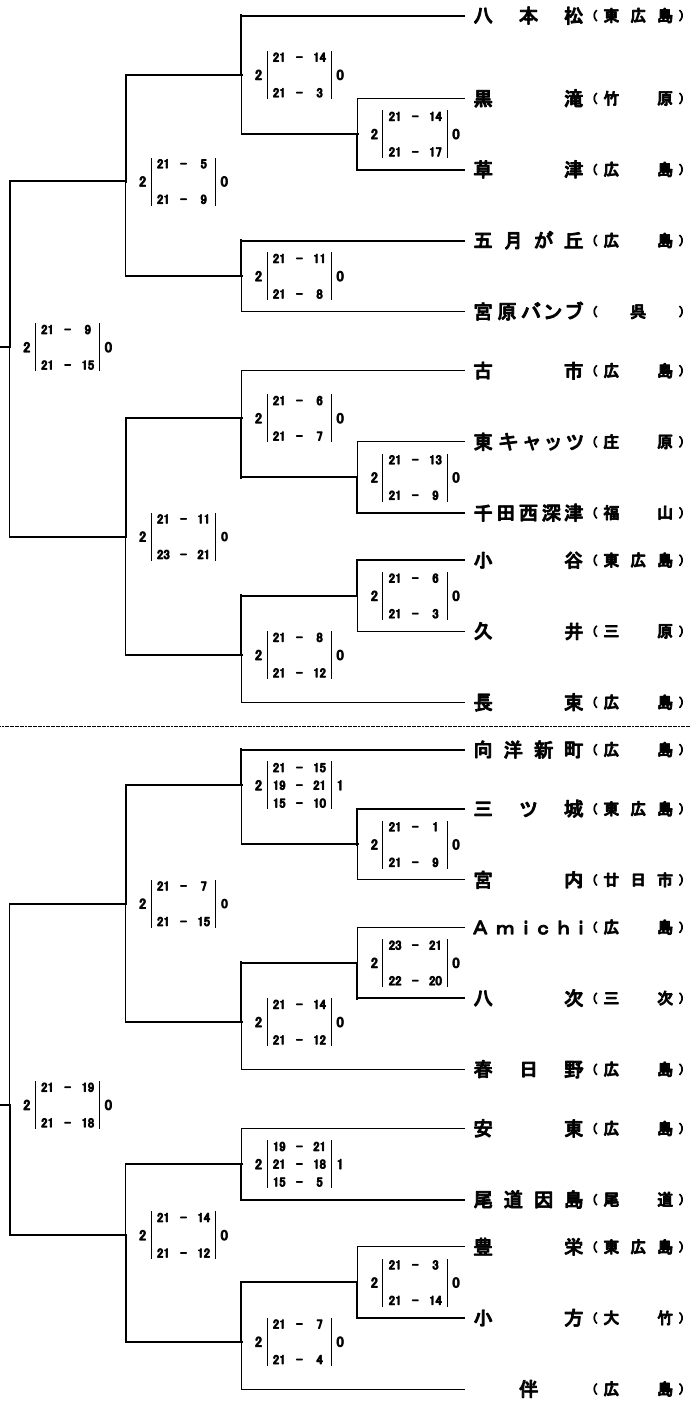

【小学生女子の部】

(11月18日 広島サンプラザ)

(12月2日 マエダハウジング 東区スポーツセンター)

(11月18日 マエダハウジング 東区スポーツセンター)

(11月18日 マエダハウジング 東区スポーツセンター)

(12月2日 マエダハウジング 東区スポーツセンター)

(11月18日 中区スポーツセンター)