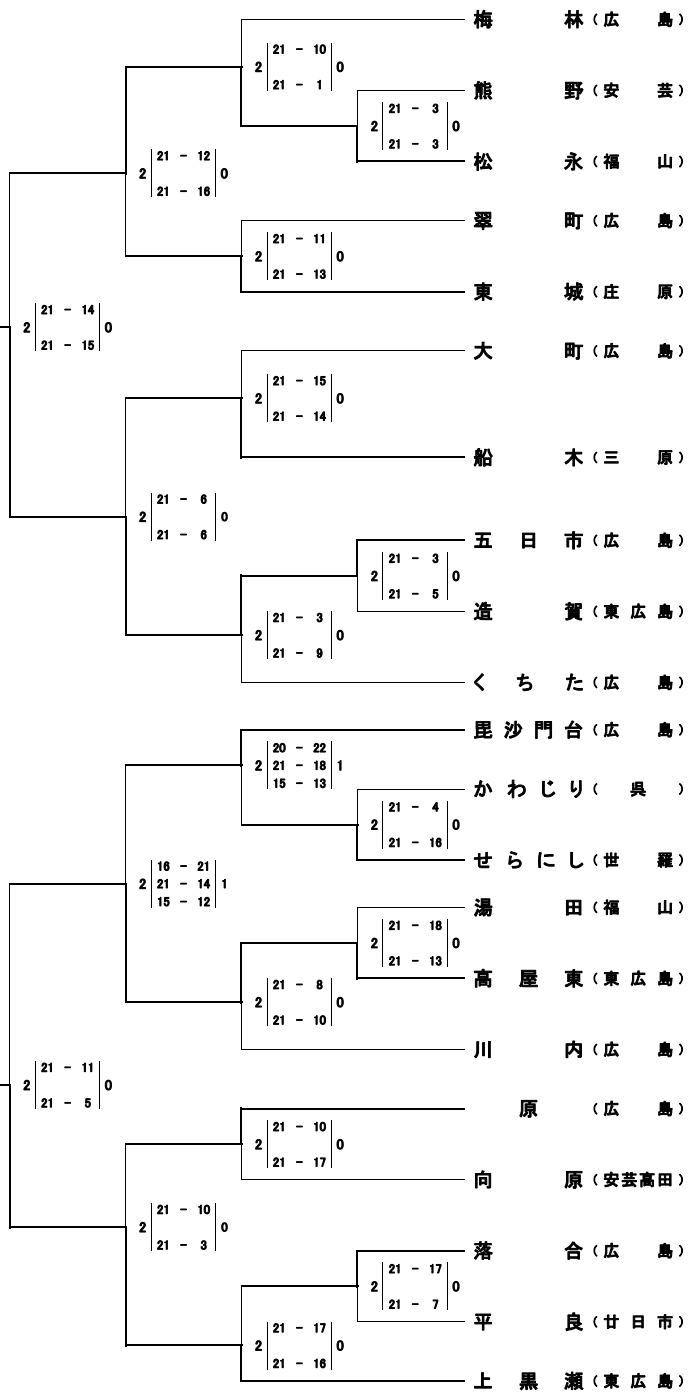

【小学生女子の部】

(11月18日 広島サンプラザ)

(12月2日 マエダハウジング 東区スポーツセンター)

(11月18日 マエダハウジング 東区スポーツセンター)

(11月18日 マエダハウジング 東区スポーツセンター)

(12月2日 マエダハウジング 東区スポーツセンター)

(11月18日 中区スポーツセンター)