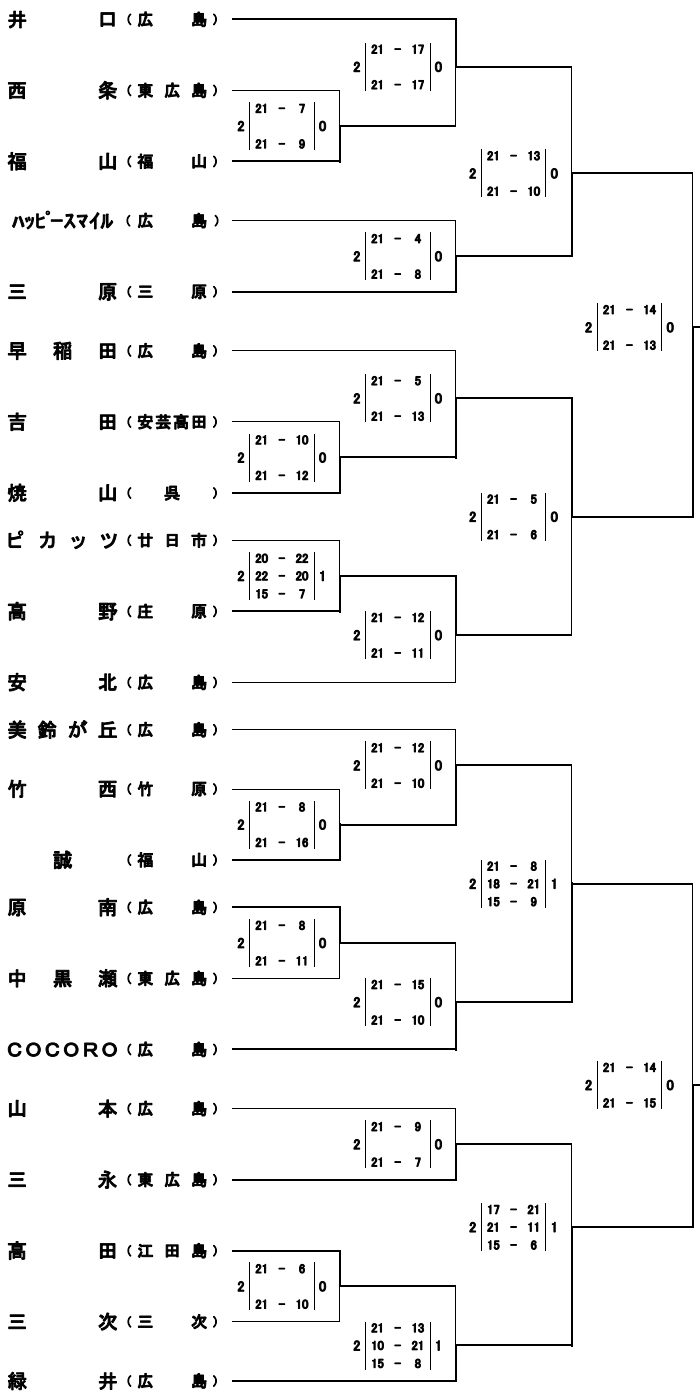

【小学生女子の部】

(11月18日 広島サンプラザ)

(12月2日 マエダハウジング 東区スポーツセンター)

(11月18日 マエダハウジング 東区スポーツセンター)

(11月18日 マエダハウジング 東区スポーツセンター)

(12月2日 マエダハウジング 東区スポーツセンター)

(11月18日 中区スポーツセンター)