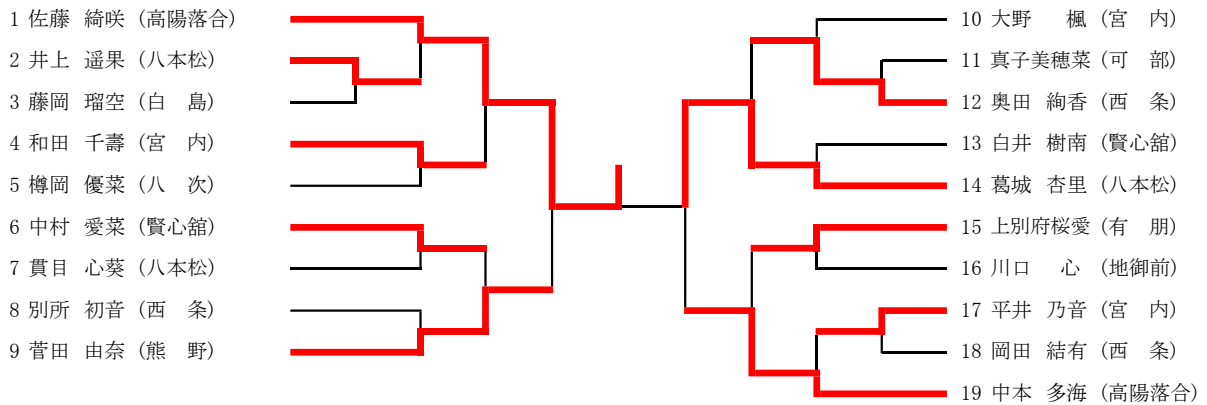

第43回広島県民体育大会 柔道競技(スポーツ少年団の部)

個人戦

小学3年生女子の部

小学4年生女子の部

小学5年生女子の部

小学6年生女子の部