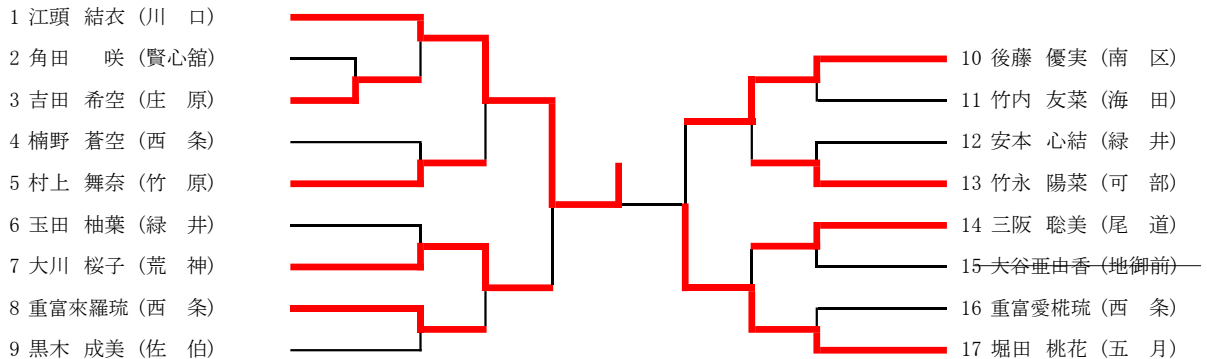

第43回広島県民体育大会 柔道競技(スポーツ少年団の部)

個人戦

小学3年生女子の部

小学4年生女子の部

小学5年生女子の部

小学6年生女子の部