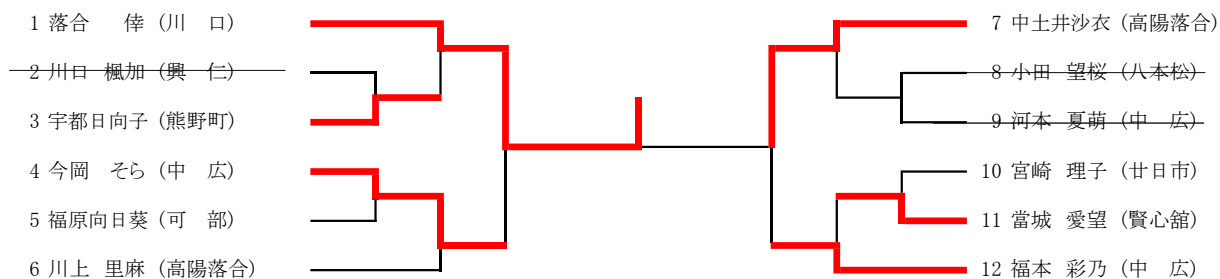

第43回広島県民体育大会 柔道競技(スポーツ少年団の部) 個人戦

中学1年生女子の部

中学2年生女子の部

中学3年生女子の部