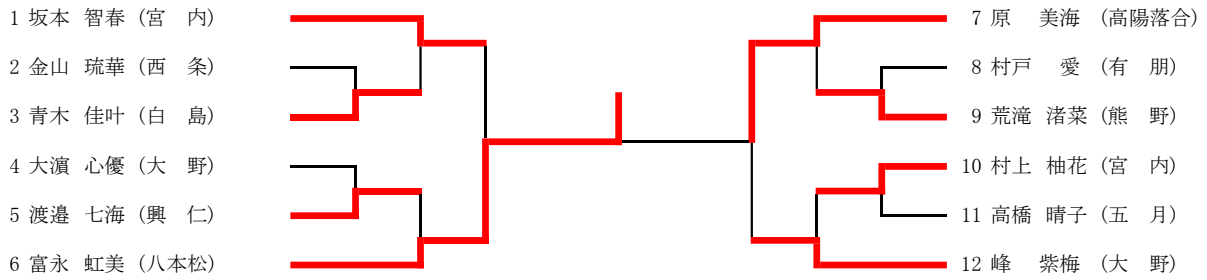

第43回広島県民体育大会 柔道競技(スポーツ少年団の部)

個人戦

小学3年生女子の部