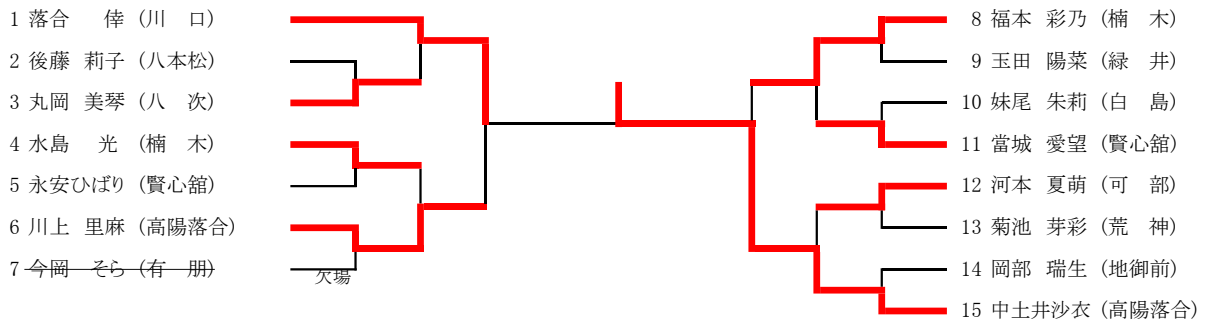

第41回広島県民体育大会 柔道競技(スポーツ少年団の部)

個人戦

小学3年生女子の部

小学4年生女子の部

小学5年生女子の部

小学6年生女子の部

第41回広島県民体育大会 柔道競技(スポーツ少年団の部) 個人戦

中学1年生女子の部

中学2年生女子の部

中学3年生女子の部