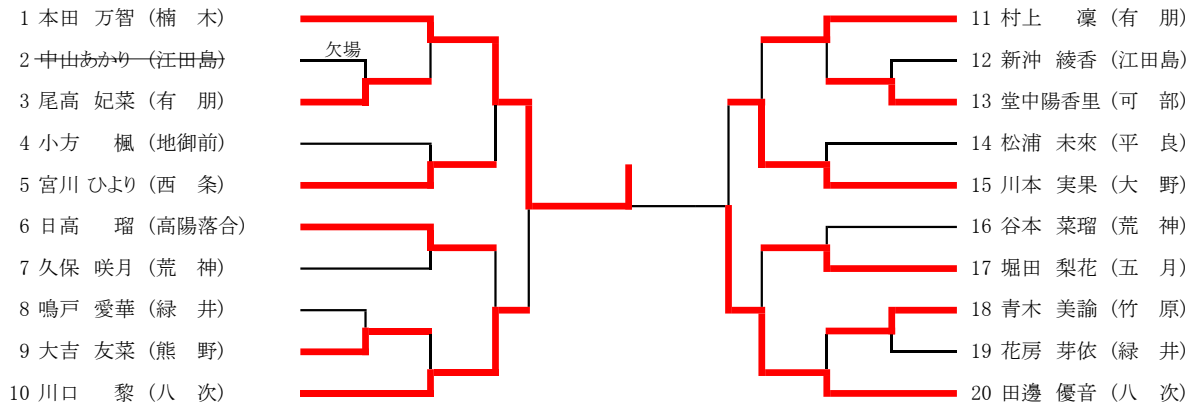

第41回広島県民体育大会 柔道競技(スポーツ少年団の部)

個人戦

小学3年生女子の部

小学4年生女子の部

小学5年生女子の部

小学6年生女子の部

第41回広島県民体育大会 柔道競技(スポーツ少年団の部) 個人戦

中学1年生女子の部

中学2年生女子の部

中学3年生女子の部