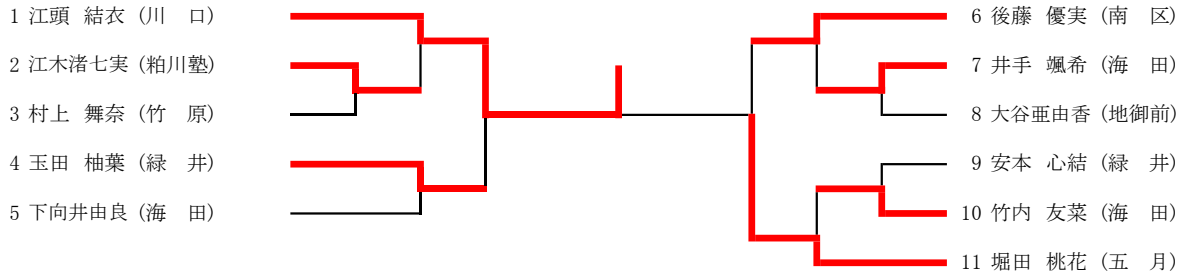

第41回広島県民体育大会 柔道競技(スポーツ少年団の部)

個人戦

小学3年生女子の部

小学4年生女子の部

小学5年生女子の部

小学6年生女子の部

第41回広島県民体育大会 柔道競技(スポーツ少年団の部) 個人戦

中学1年生女子の部

中学2年生女子の部

中学3年生女子の部