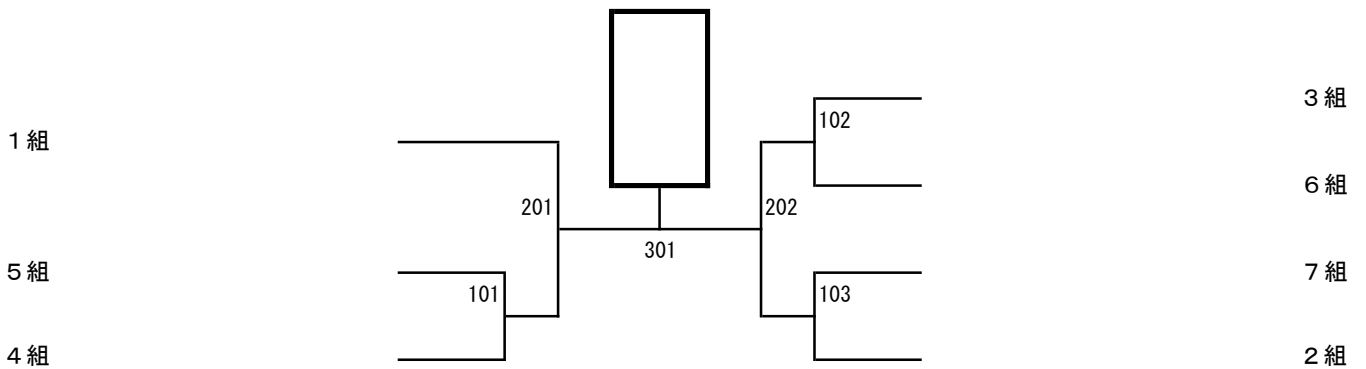

第47回広島県民スポーツ大会卓球競技（一般の部）・順位別トーナメント

予選1位トーナメント