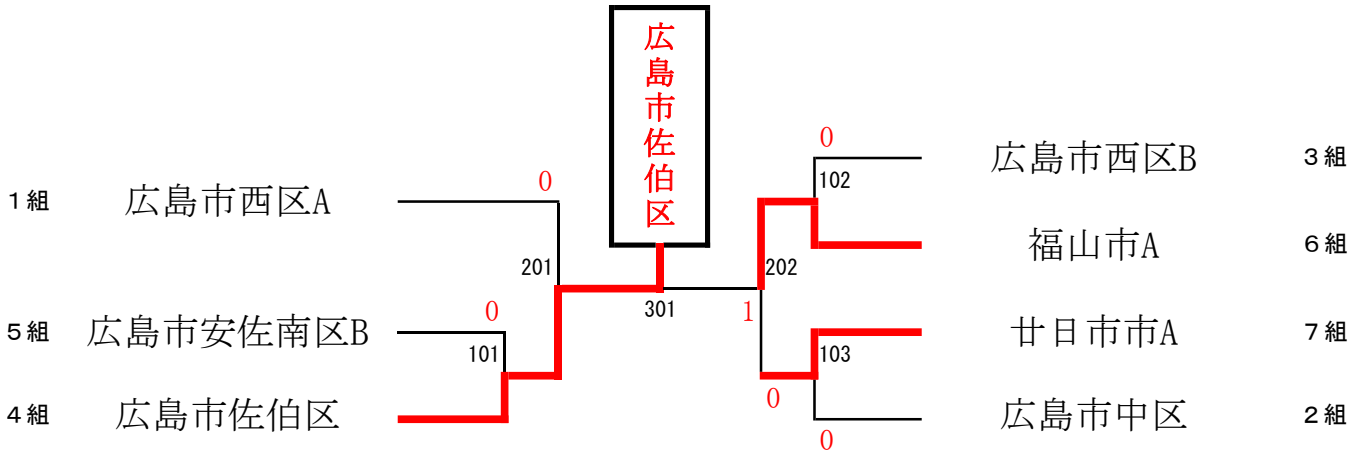

第47回広島県民スポーツ大会卓球競技（一般の部）・順位別トーナメント

予選1位トーナメント